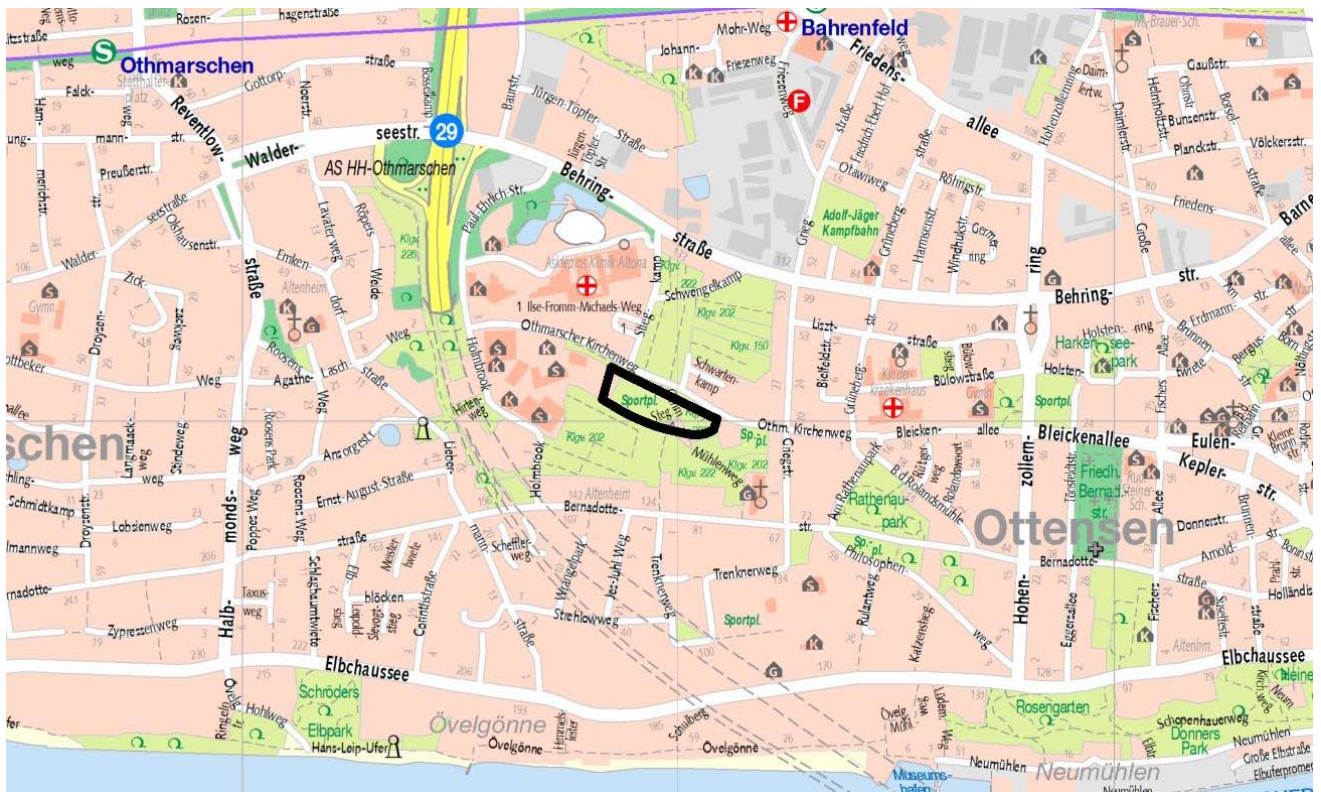

Änderung des Landschaftsprogramms in Othmarschen (L06/14)

Wohnen westlich Rathenaupark in Othmarschen

Grenze des Plangebietes

Das Plangebiet liegt im Bezirk Altona im Stadtteil Othmarschen. Der Änderungsbereich liegt zwischen Othmarscher Kirchenweg im Norden und Stegelweg im Süden, östlich der Loki-Schmidt-Schule und östlich der Straße Othmarscher Mühlenweg.

Zweck und Bedeutung der Planaufstellung

Mit der Änderung des Landschaftsprogramms (LaPro) werden auf der programmatischen Ebene der vorbereitenden Landschaftsplanung Voraussetzungen für Wohnungsbau geschaffen.

Vorgesehener Planinhalt

Im Landschaftsprogramm werden die Kleingärten durch Wohnungsbau überplant. Die Kleingärten werden auf den Deckel der BAB A7 verlagert.

Die Größe des Änderungsbereichs beträgt ca. 1,7 ha.