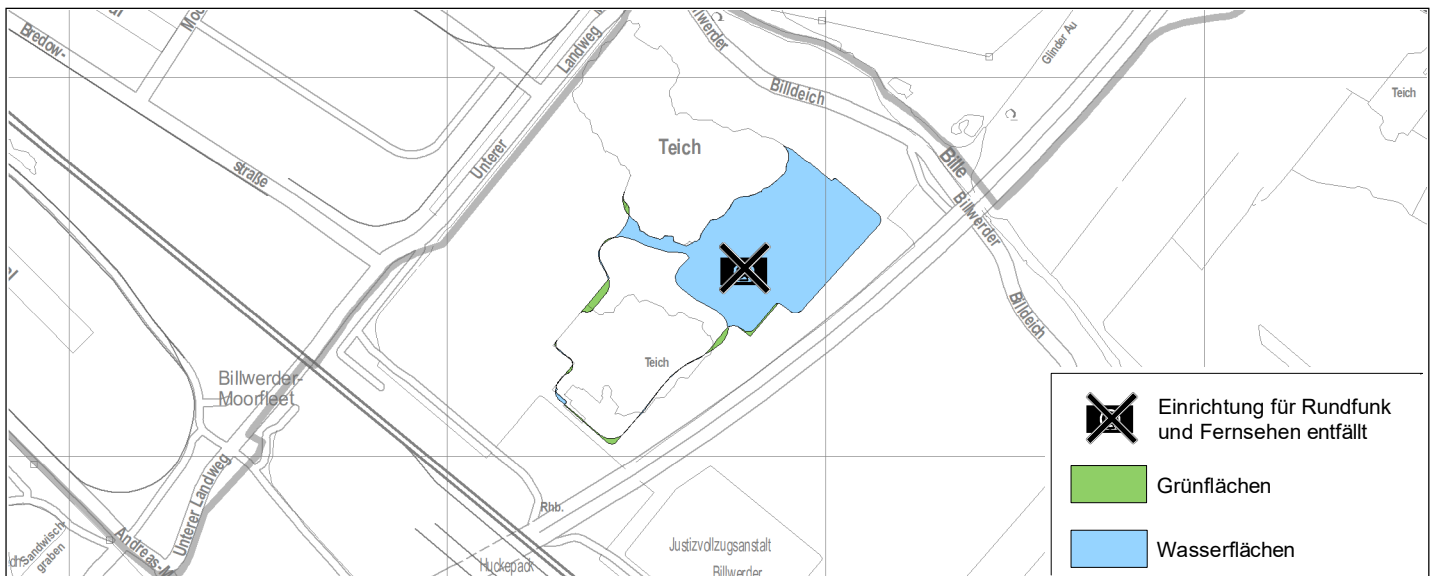

Freie und Hansestadt Hamburg

Flächennutzungsplan

20. Nachrichtliche Übernahme: Planfeststellung

M 1 : 20 000

Kiesabbau Unterer Landweg - 5. Bauabschnitt - und Herausnahme
Symbol "Einrichtung für Rundfunk und Fernsehen" in Billwerder

Aktueller Flächennutzungsplan

Flächennutzungsplananpassung

Angepasster Flächennutzungsplan