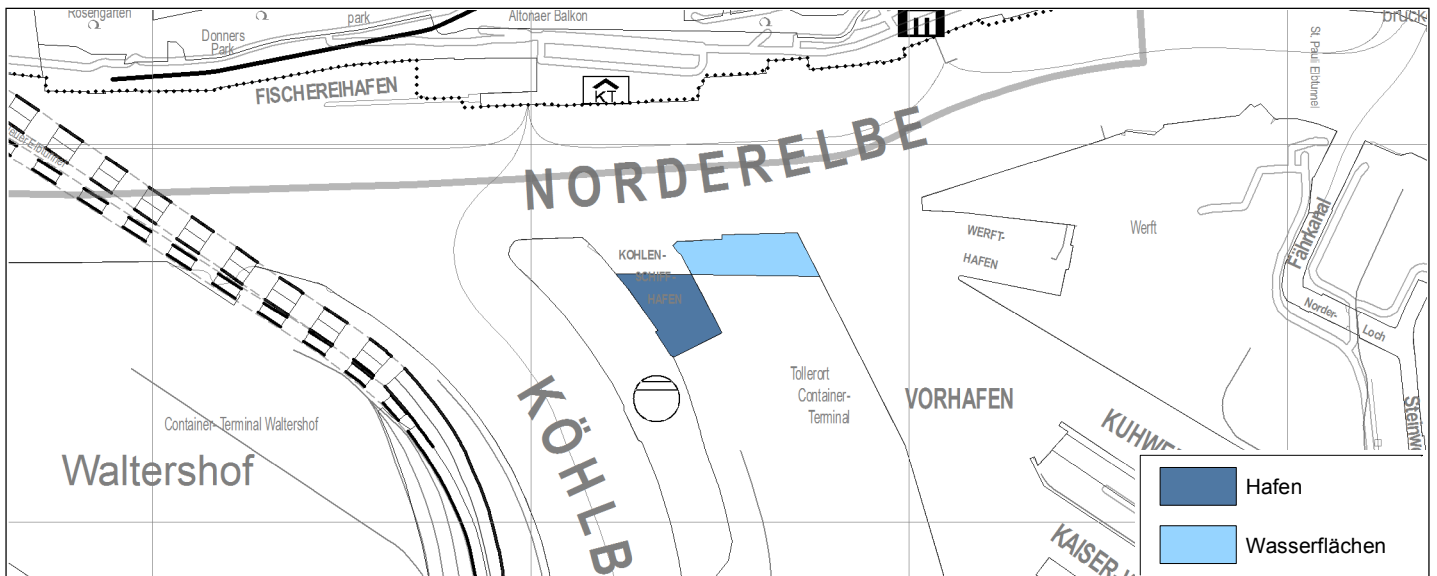

Freie und Hansestadt Hamburg Flächennutzungsplan

13. Nachrichtliche Übernahme: Planfeststellung (FP01/16) M 1 : 20 000
Anpassung der Einfahrt Vorhafen in Steinwerder

Aktueller Flächennutzungsplan

Flächennutzungsplananpassung

Angepasster Flächennutzungsplan