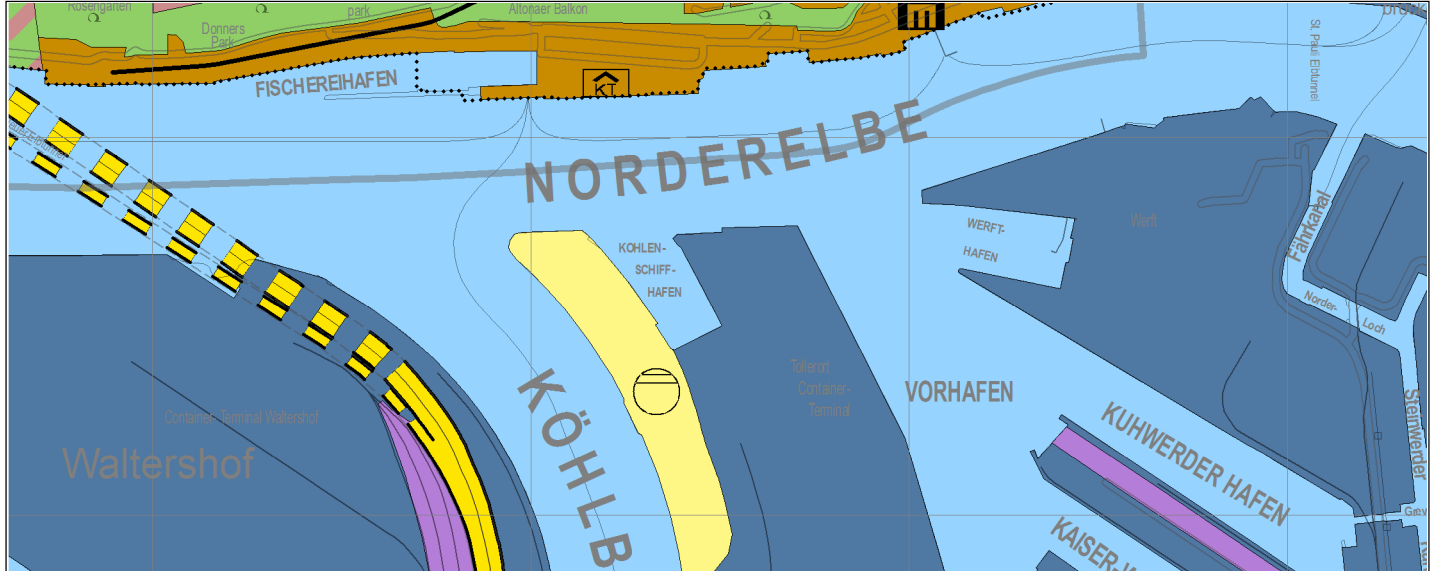

Freie und Hansestadt Hamburg Flächennutzungsplan

13. Nachrichtliche Übernahme: Planfeststellung (FP01/16) M 1 : 20 000
Anpassung der Einfahrt Vorhafen in Steinwerder

Aktueller Flächennutzungsplan

Flächennutzungsplananpassung

Angepasster Flächennutzungsplan