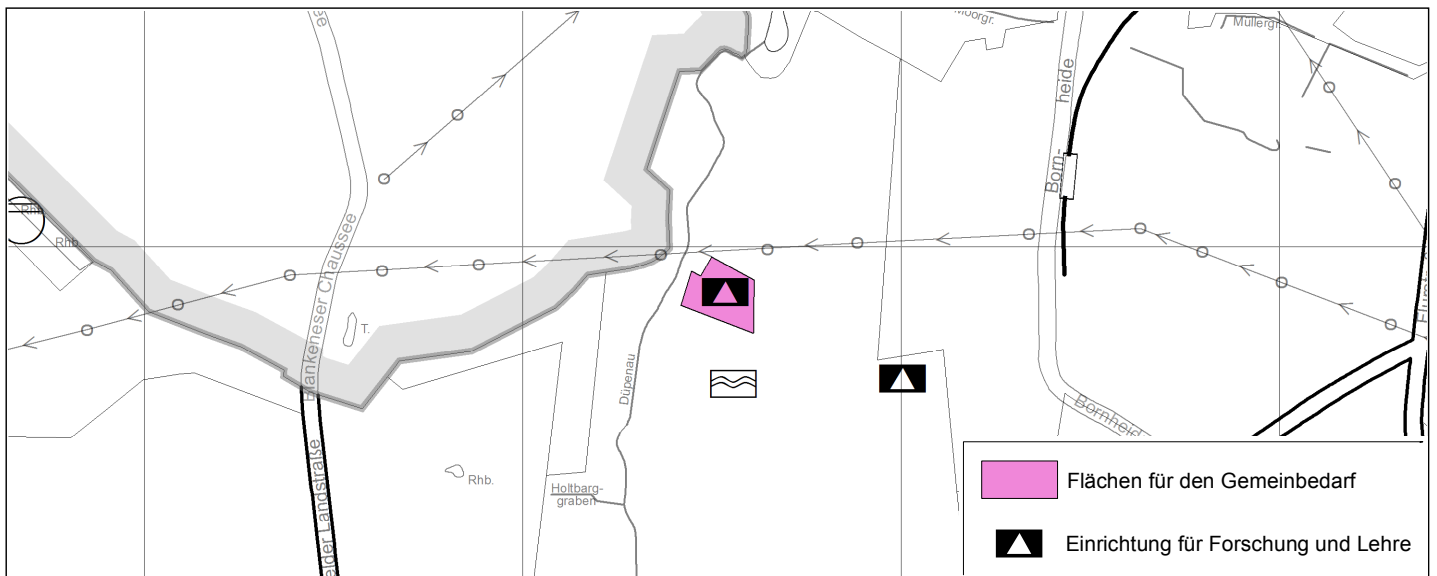

Freie und Hansestadt Hamburg Flächennutzungsplan

8. Nachrichtliche Übernahme: Planfeststellung
Forschungseinrichtung XFEL/DESY in Osdorf

M 1 : 20 000

Aktueller Flächennutzungsplan

Flächennutzungsplananpassung

Angepasster Flächennutzungsplan