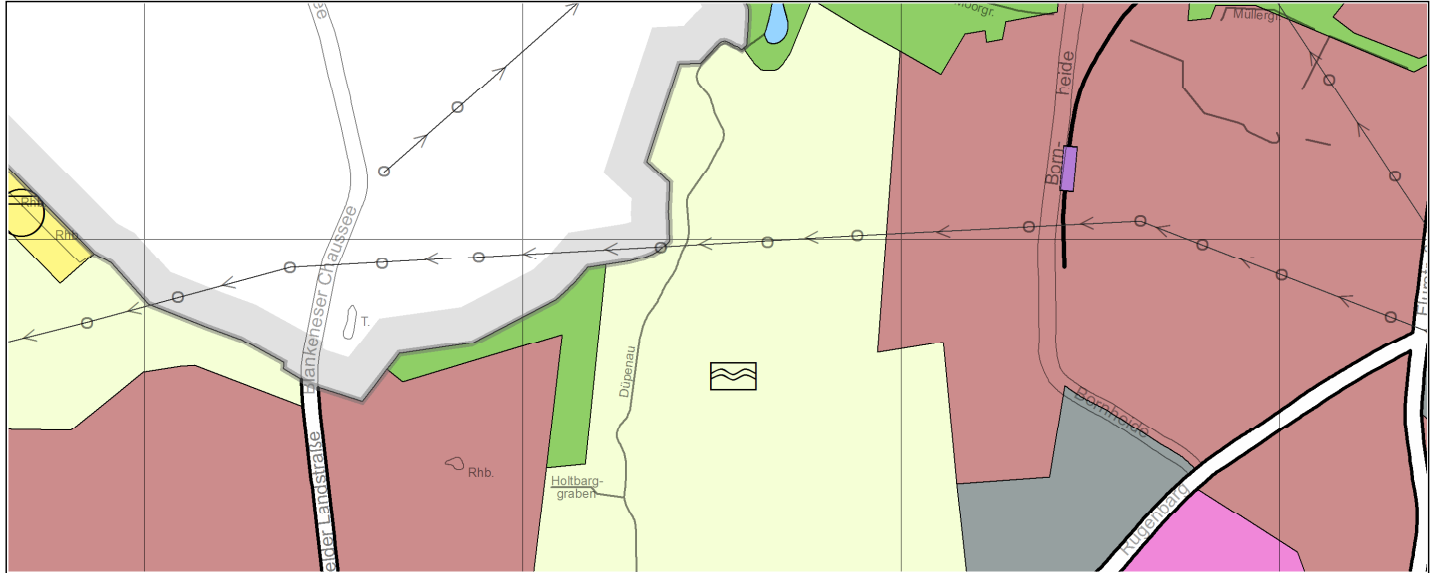

Freie und Hansestadt Hamburg Flächennutzungsplan

8. Nachrichtliche Übernahme: Planfeststellung
Forschungseinrichtung XFEL/DESY in Osdorf

M 1 : 20 000

Aktueller Flächennutzungsplan

Flächennutzungsplananpassung

Angepasster Flächennutzungsplan