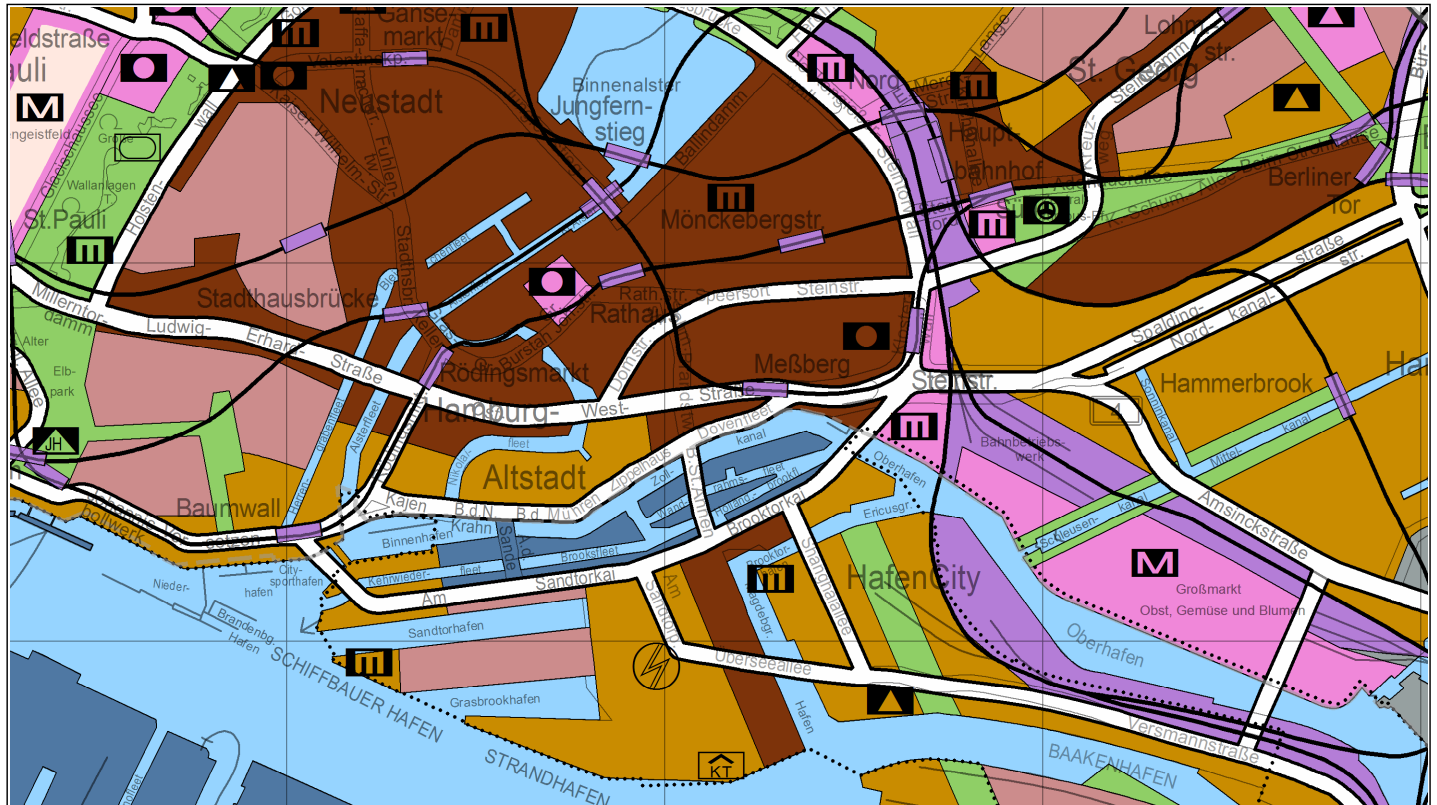

Freie und Hansestadt Hamburg

Flächennutzungsplan

1. Nachrichtliche Übernahme: Planfeststellung
U-Bahnlinie U4 Jungfernstieg - Hafen City

M 1 : 20 000

Aktueller Flächennutzungsplan

Angepasster Flächennutzungsplan