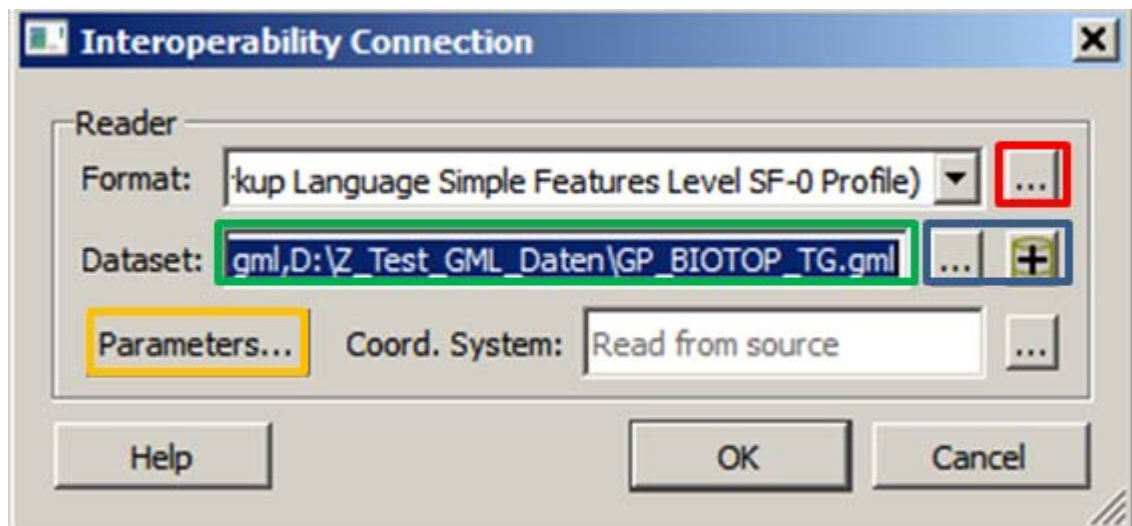

Einbinden einer GML-Datei in ArcMap (Biotopkataster Hamburg)

Interoperability Connections

Im Installationspaket zu 'ArcGIS Desktop' ist die Erweiterung 'Interoperability Connections' enthalten (um den kompletten Funktionsumfang nutzen zu können, muss eine Lizenz gekauft und aktiviert werden, ohne Lizenz können nur GML- Dateien und WFS- Dienste eingebunden werden).

Mit dieser können GML-Dateien angebunden werden:

- ArcCatalog/Katalog: 'Interoperability Connections' → 'Add Interoperability Connection' →

Format: Geography Markup Language ... kann über den Dropdown-Pfeil ausgewählt werden

Dataset: GML-Datei inklusive Pfad – beziehbar z.B.: über das [Transparenzportal Hamburg](#)

es können unter einer 'Interoperability Connection' nacheinander die heruntergeladenen und entzipten Dateien angegeben werden

unter 'Parameters' erscheint dann folgendes Fenster: