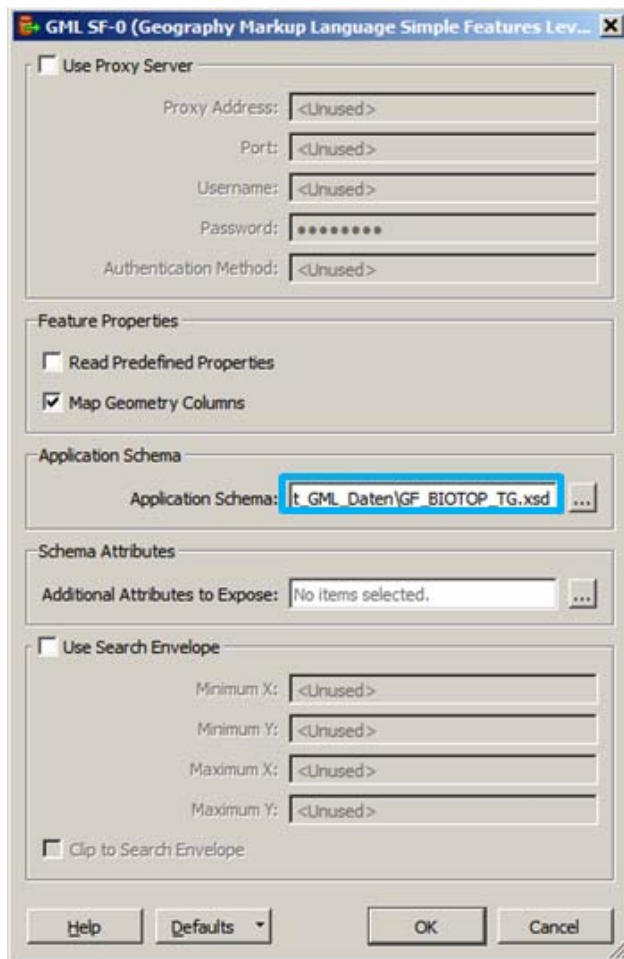

Mit dieser können GML-Dateien angebunden werden:

- ArcCatalog/Katalog: 'Interoperability Connections' → 'Add Interoperability Connection' →

Format: Geography Markup Language ... kann über den Dropdown-Pfeil ausgewählt werden

Dataset: GML-Datei inklusive Pfad – beziehbar z.B.: über das [Transparenzportal Hamburg](#)

 es können unter einer 'Interoperability Connection' nacheinander die heruntergeladenen und entzipten Dateien angegeben werden

 unter 'Parameters' erscheint dann folgendes Fenster:

Wichtig sind dabei die Schema- Dateien (* .xsd), diese enthalten die Datenstruktur (Attributdaten) und können direkt beim Einrichten der GML-Verbindung genutzt werden: