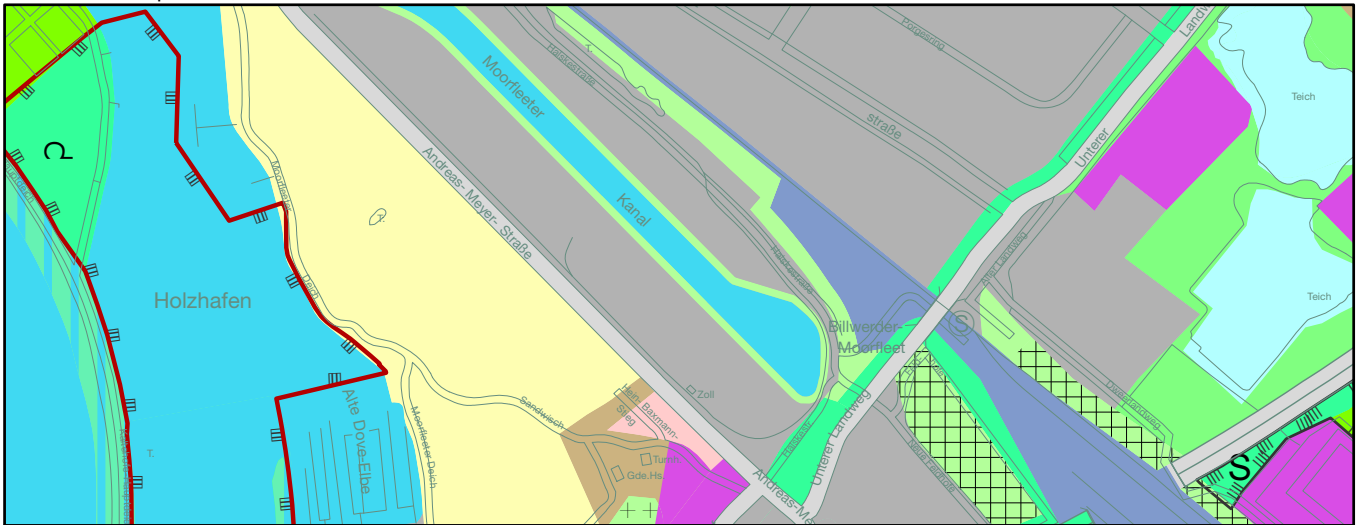

# Freie und Hansestadt Hamburg Landschaftsprogramm Arten- und Biotopschutz

5. Nachrichtliche Übernahme in das Landschaftsprogramm (LP 01/10)  
Moorfleeter Kanal  
Teil-Zuschüttung

Arten- und Biotopschutz, AKTUELL

M. 1 : 20.000

Arten- und Biotopschutz, ANPASSUNG (Nachrichtliche Übernahme)

Arten- und Biotopschutz, ANGEPASST nach Planfeststellung

 Industrie-, Gewerbe- und Hafentflächen (14 a)

 Sonstige Grünanlage (10 e)