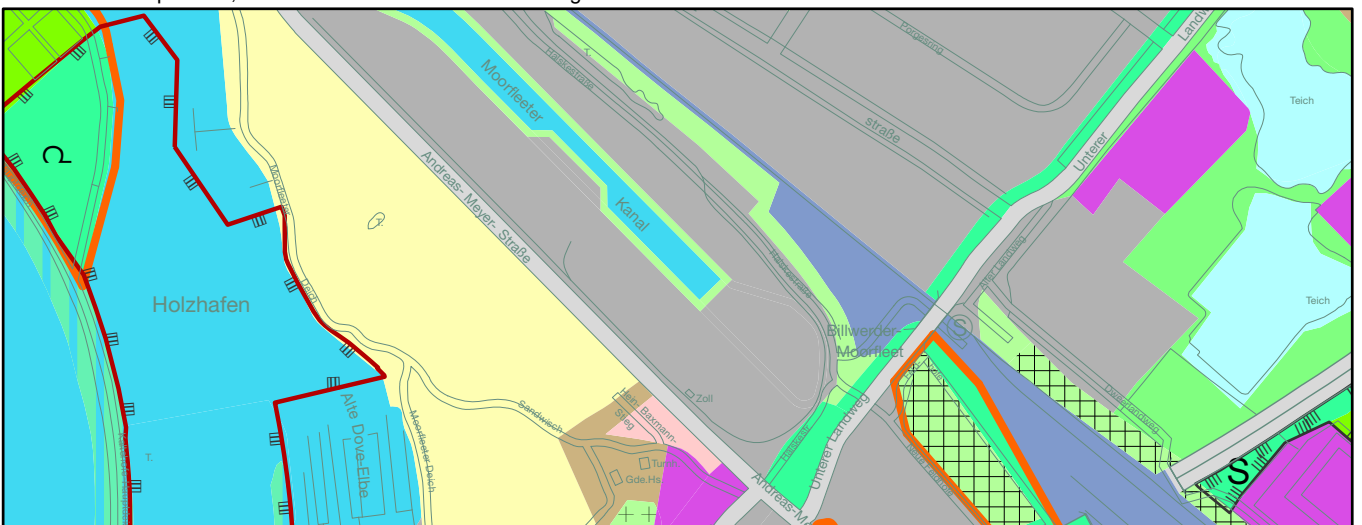

# Freie und Hansestadt Hamburg Landschaftsprogramm Arten- und Biotopschutz

5. Nachrichtliche Übernahme in das Landschaftsprogramm (LP 01/10)  
Moorfleeter Kanal  
Teil-Zuschüttung

Arten- und Biotopschutz, AKTUELL

M. 1 : 20.000

Arten- und Biotopschutz, ANPASSUNG (Nachrichtliche Übernahme)

Arten- und Biotopschutz, ANGEPASST nach Planfeststellung

 Industrie-, Gewerbe- und Hafentflächen (14 a)

 Sonstige Grünanlage (10 e)