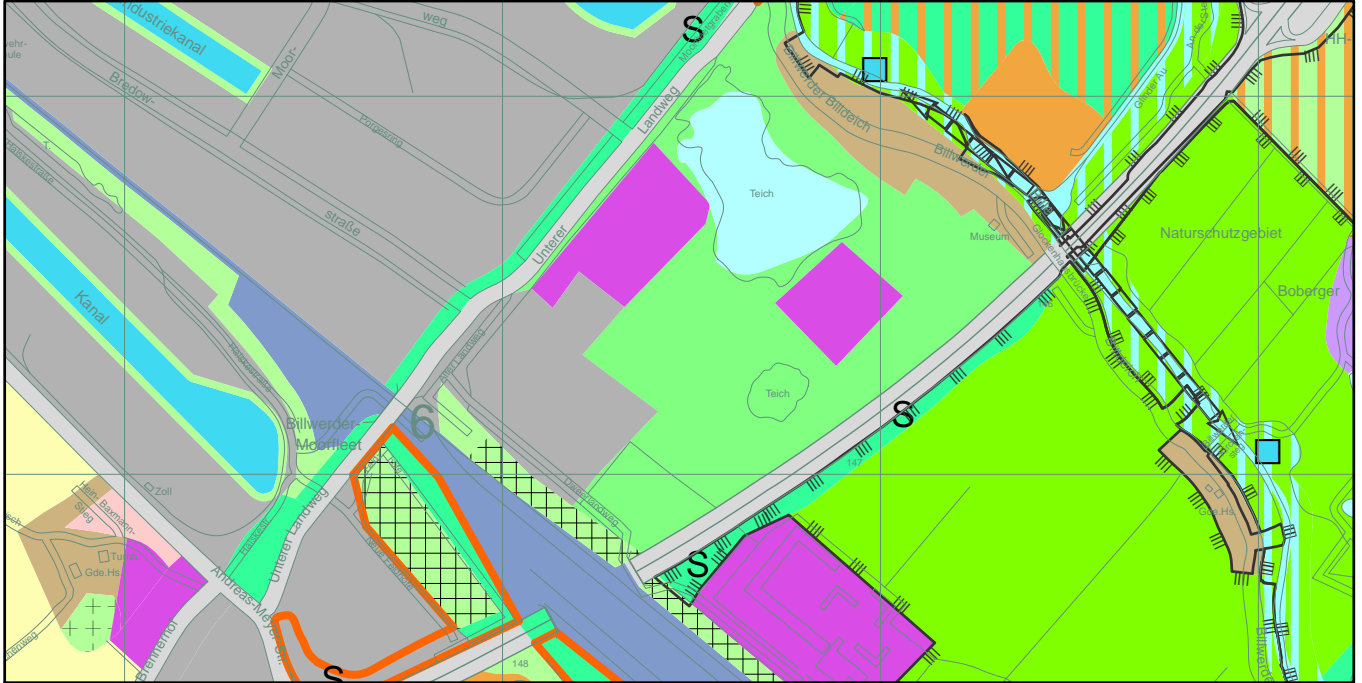

Freie und Hansestadt Hamburg

Landschaftsprogramm Arten- und Biotopschutz

Landschaftsprogrammanpassung LP 1 /12
Kiesabbau Unterer Landweg in Moorfleet

Arten- und Biotopschutz, AKTUELLE Darstellung

M. 1 : 20.000

Arten- und Biotopschutz, KÜNFTIGE Darstellung

Entwurf 2012-06-01

 Stillgewässer (4)