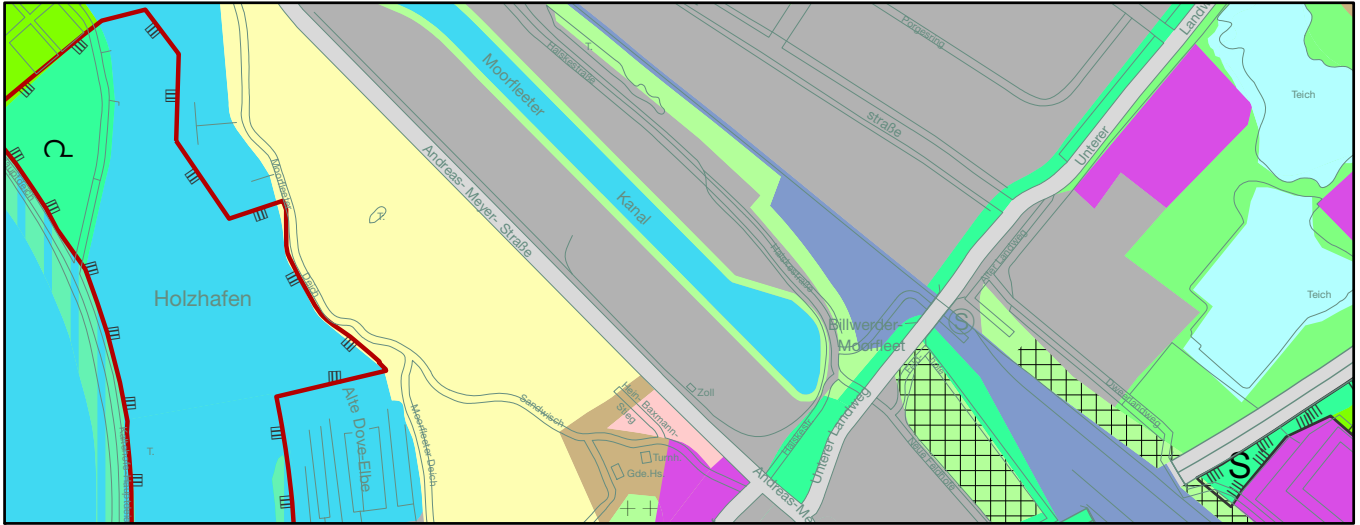

# Landschaftsprogramm Arten- und Biotopschutz

## 5. Anpassung des Landschaftsprogramms (LP 01/10) Moorfleeter Kanal Teil-Zuschüttung

Arten- und Biotopschutz, AKTUELL

M. 1 : 20.000

Arten- und Biotopschutz, ANPASSUNG

Arten- und Biotopschutz, ANGEPASST

 Industrie-, Gewerbe- und Hafentflächen (14 a)

 Sonstige Grünanlage (10 e)