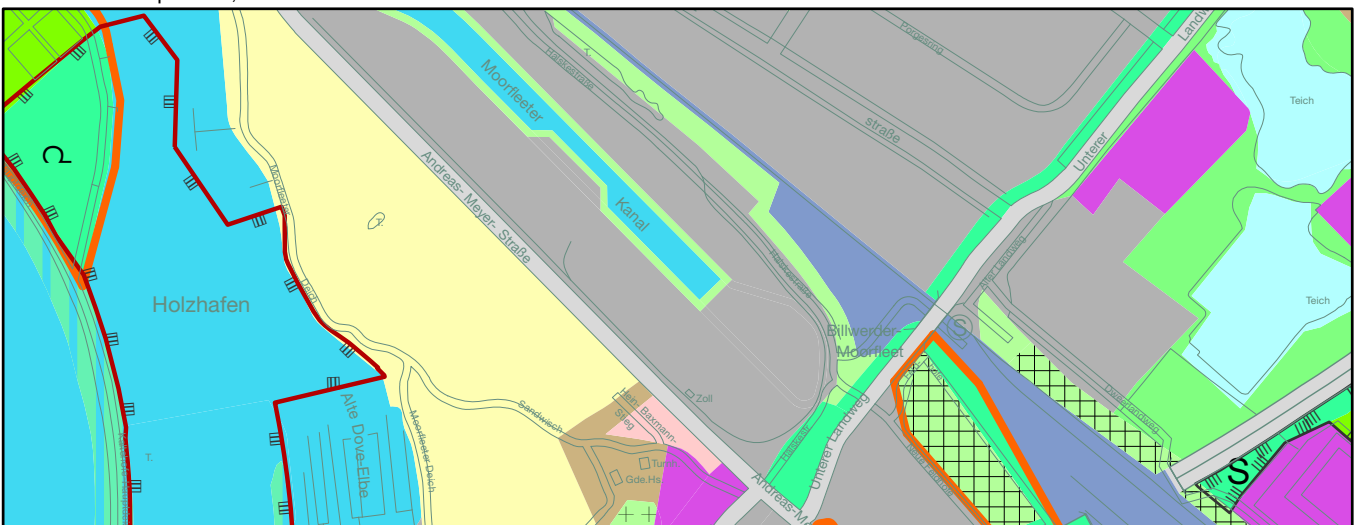

## 5. Anpassung des Landschaftsprogramms (LP 01/10) Moorfleeter Kanal Teil-Zuschüttung

Arten- und Biotopschutz, AKTUELL

M. 1 : 20.000

Arten- und Biotopschutz, ANPASSUNG

Arten- und Biotopschutz, ANGEPASST

 Industrie-, Gewerbe- und Hafentflächen (14 a)