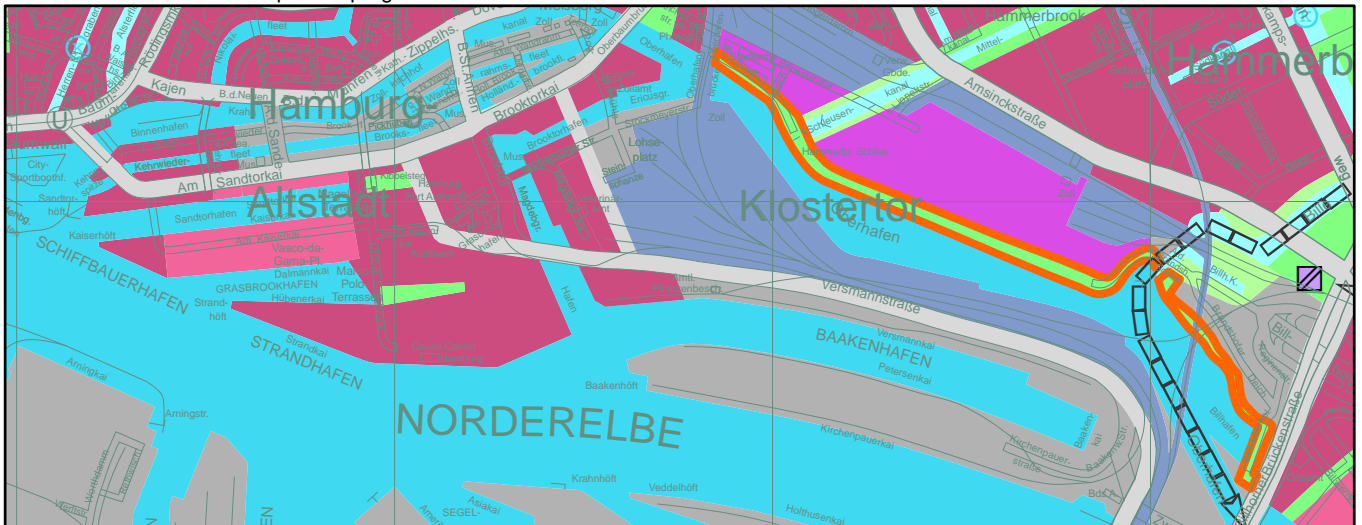

Arten- und Biotopschutzprogramm

als Teil des Landschaftsprogramms

89. Arten- und Biotopschutzprogrammänderung (A 3-06) Bauflächen östlich des Magdeburger Hafens in der HafenCity

Aktuelles Arten- und Biotopschutzprogramm

M. 1 : 20.000

Änderung Arten- und Biotopschutzprogramm

Geändertes Arten- und Biotopschutzprogramm

 Geschlossene und sonstige Bebauung mit sehr geringem Grünanteil (13 a)

 Hauptverkehrsstraßen (14 e)