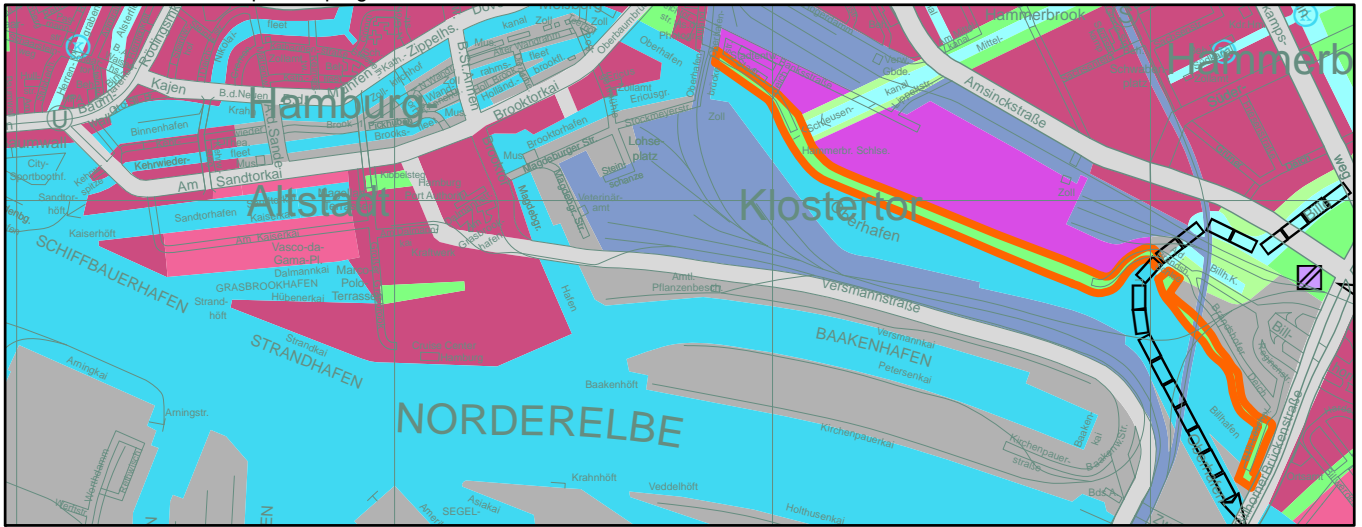

Arten- und Biotopschutzprogramm

als Teil des Landschaftsprogramms

89. Arten- und Biotopschutzprogrammänderung (A 3-06) Bauflächen östlich des Magdeburger Hafens in der HafenCity

Aktuelles Arten- und Biotopschutzprogramm

M. 1 : 20.000

Änderung Arten- und Biotopschutzprogramm

Geändertes Arten- und Biotopschutzprogramm

 Geschlossene und sonstige Bebauung mit sehr geringem Grünanteil (13 a)

 Hauptverkehrsstraßen (14 e)