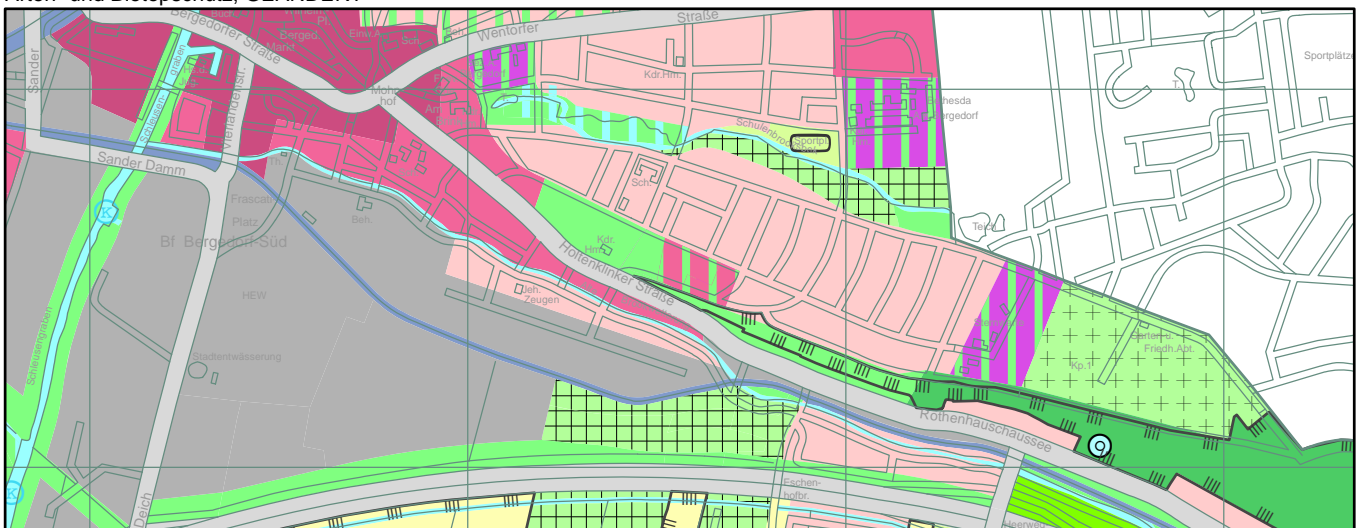

Freie und Hansestadt Hamburg Landschaftsprogramm Arten- und Biotopschutz

88. Landschaftsprogrammänderung (L 17/06)

Grün- und Wohnbauflächen an der Holtenkliner Straße in Bergedorf

Arten- und Biotopschutz, AKTUELL

M. 1 : 20.000

Arten- und Biotopschutz, ÄNDERUNG

Arten- und Biotopschutz, GEÄNDERT

-  Städtisch geprägte Bereiche (12) mit parkartigen Strukturen
-  Parkanlage (10 a)