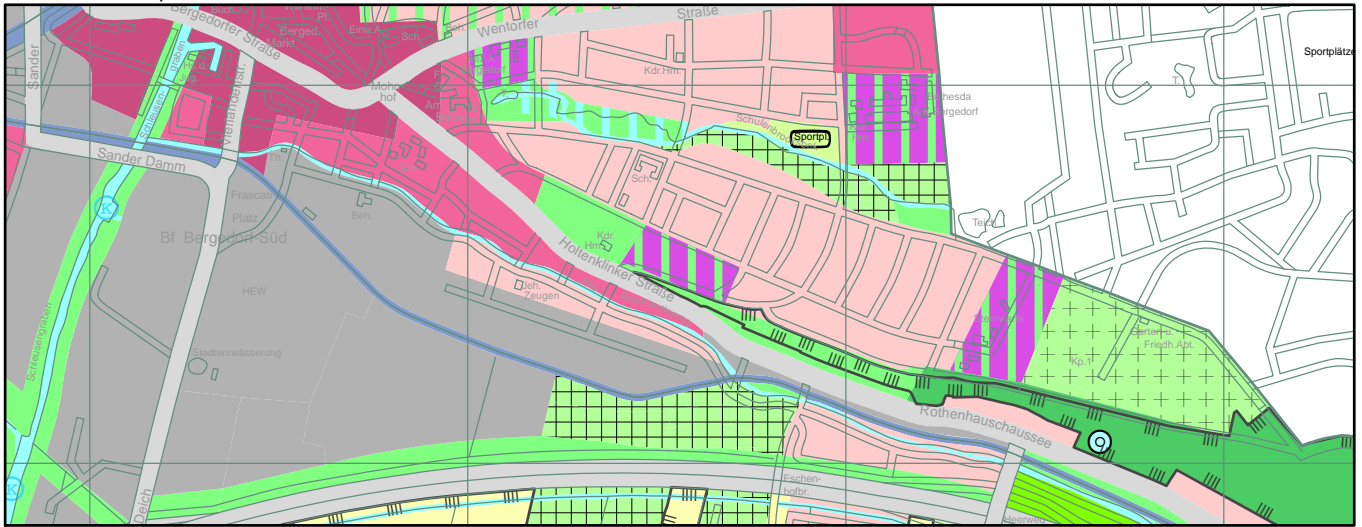

Freie und Hansestadt Hamburg Landschaftsprogramm Arten- und Biotopschutz

88. Landschaftsprogrammänderung (L 17/06)

Grün- und Wohnbauflächen an der Holtenkliner Straße in Bergedorf

Arten- und Biotopschutz, AKTUELL

M. 1 : 20.000

Arten- und Biotopschutz, ÄNDERUNG

Arten- und Biotopschutz, GEÄNDERT

-  Städtisch geprägte Bereiche (12) mit parkartigen Strukturen
-  Parkanlage (10 a)