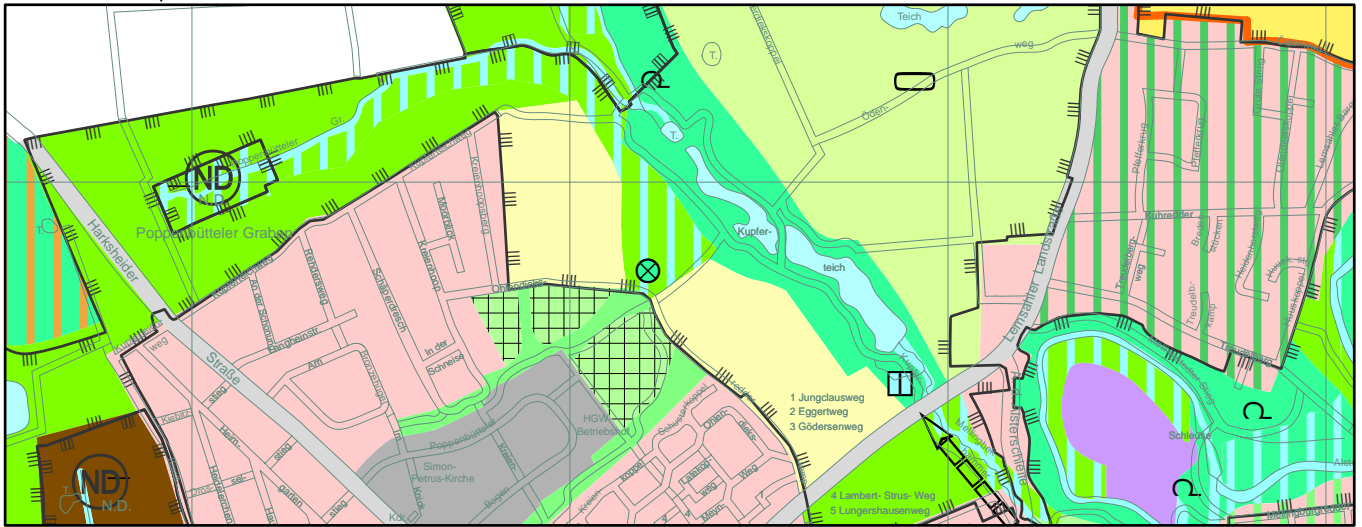

Freie und Hansestadt Hamburg Landschaftsprogramm Arten- und Biotopschutz

87. Landschaftsprogrammänderung (L 2/07)
Erweiterung von Grünanlagen - Golfplatz -
nordwestlich der Straße Poppenbütteler Berg in Poppenbüttel

Arten- und Biotopschutz, AKTUELL

M. 1 : 20.000

Arten- und Biotopschutz, ÄNDERUNG

Arten- und Biotopschutz, GEÄNDERT

-  Sportanlage (10 d)
-  Parkanlage (10 a)
-  Grünland (6)