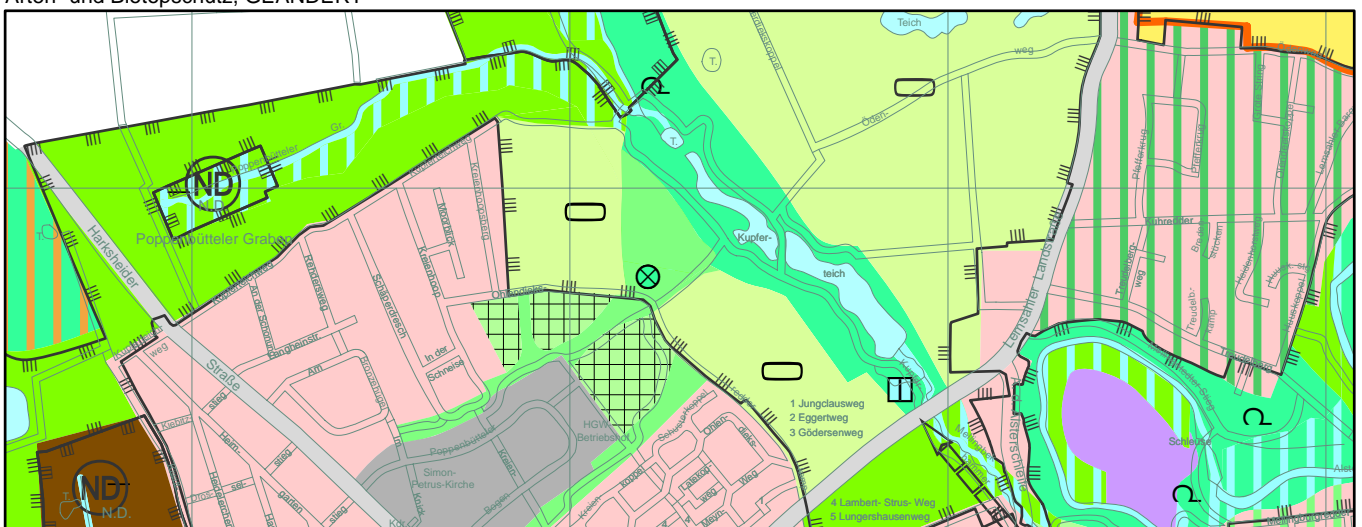

Freie und Hansestadt Hamburg Landschaftsprogramm Arten- und Biotopschutz

87. Landschaftsprogrammänderung (L 2/07)
Erweiterung von Grünanlagen - Golfplatz -
nordwestlich der Straße Poppenbütteler Berg in Poppenbüttel

Arten- und Biotopschutz, AKTUELL

M. 1 : 20.000

Arten- und Biotopschutz, ÄNDERUNG

Arten- und Biotopschutz, GEÄNDERT

-  Sportanlage (10 d)
-  Parkanlage (10 a)
-  Grünland (6)