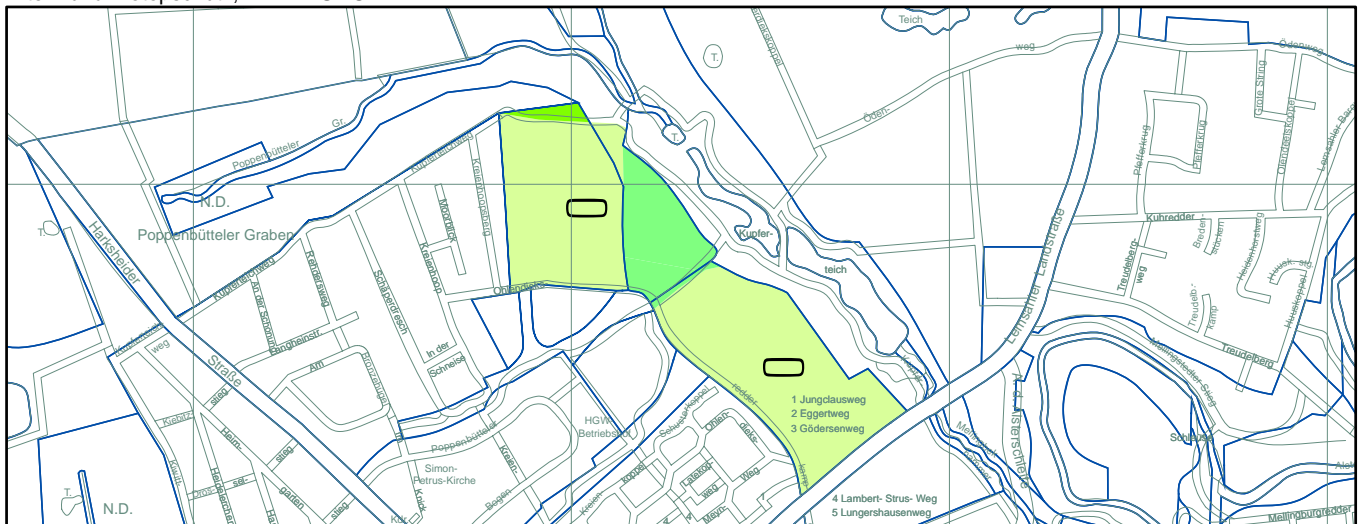

Arten- und Biotopschutz, GEÄNDERT