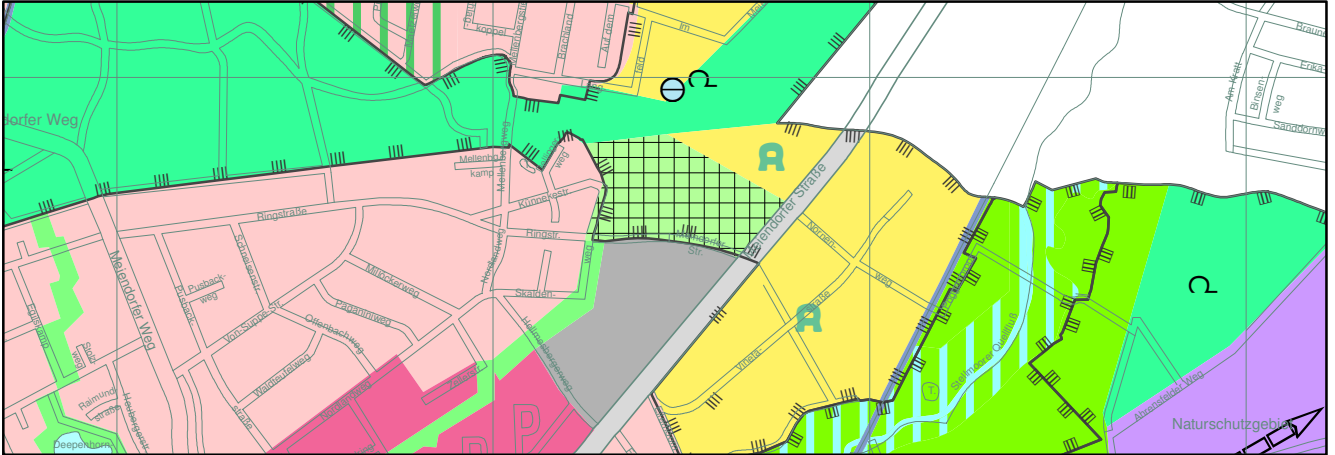

Arten- und Biotopschutzprogramm

75. Arten- und Biotopschutzprogrammänderung (A5-04)

Wohnen und Gewerbe an der Meindorfer Straße in Rahlstedt

Maßstab 1 : 20.000

Aktuelles Arten- und Biotopschutzprogramm

Änderung Arten- und Biotopschutzprogramm

Geändertes Arten- und Biotopschutzprogramm

	Offene Wohnbebauung mit artenreichen Biotoperelementen (11 a)		Parkanlage (10 a)
	Industrie-, Gewerbe- und Hafentflächen (14 a)		Landschaftsschutzgebiet
	Naturnahe Laubwälder (8a)		Landschaftsschutzgebiet entfällt