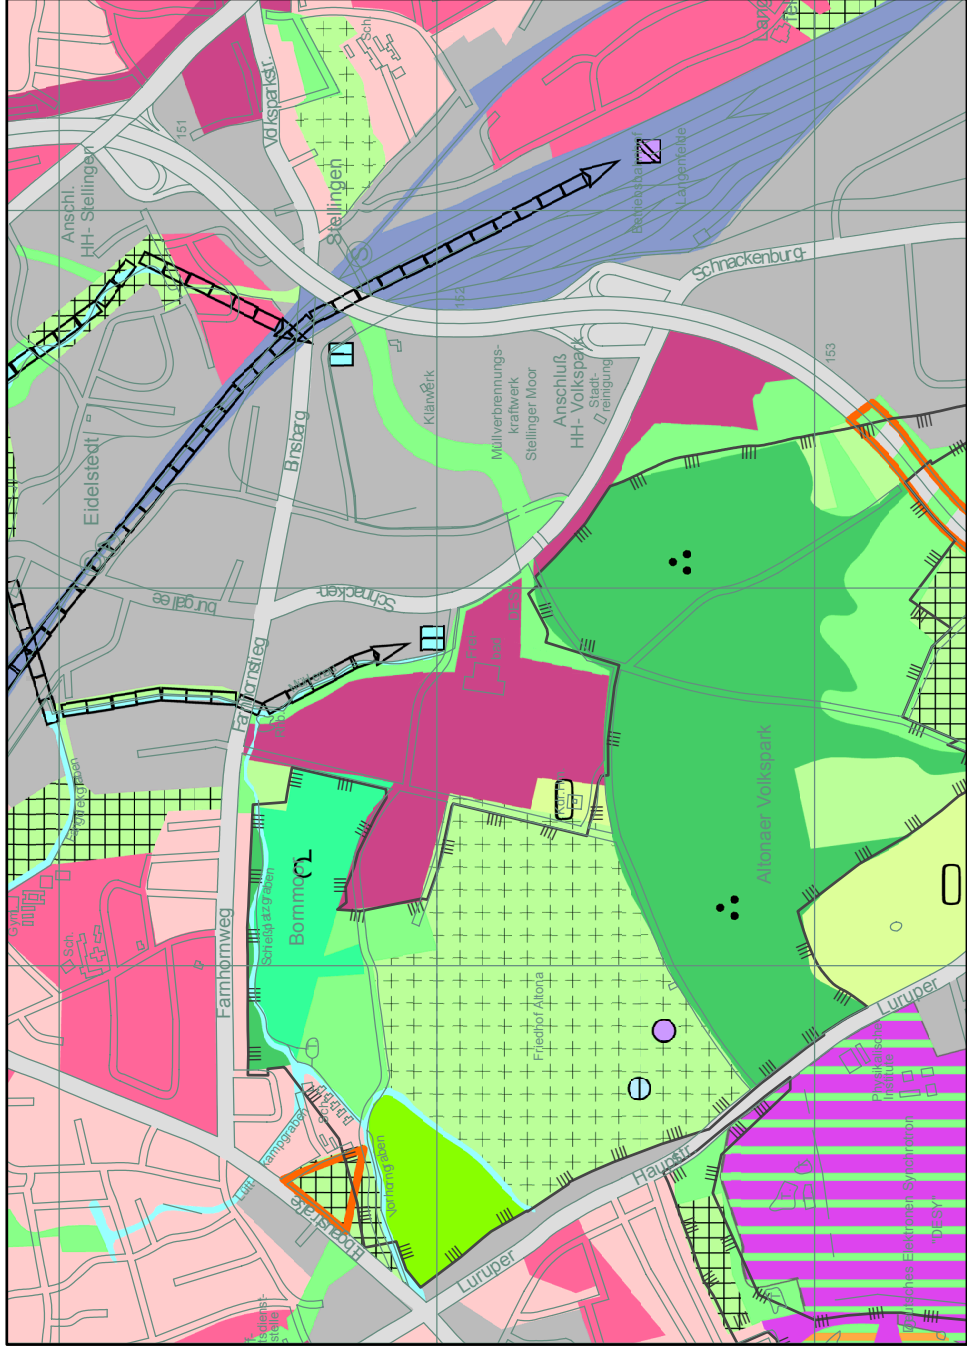

Freie und Hansestadt Hamburg

Arten- und Biotopschutzprogramm

Arten- und Biotopschutzprogrammänderung A 1-97 Mehrzweckhalle im Altonaer Volkspark in Bahrenfeld

Stand Arten- und Biotopschutzprogramm nach Änderung

Geschlossene und sonstige Bebauung mit sehr geringem Grünanteil (13 a)

Parkanlage (10 a)

Landschaftsschutzgebiet

Änderungsübersicht

Stand Arten- und Biotopschutzprogramm