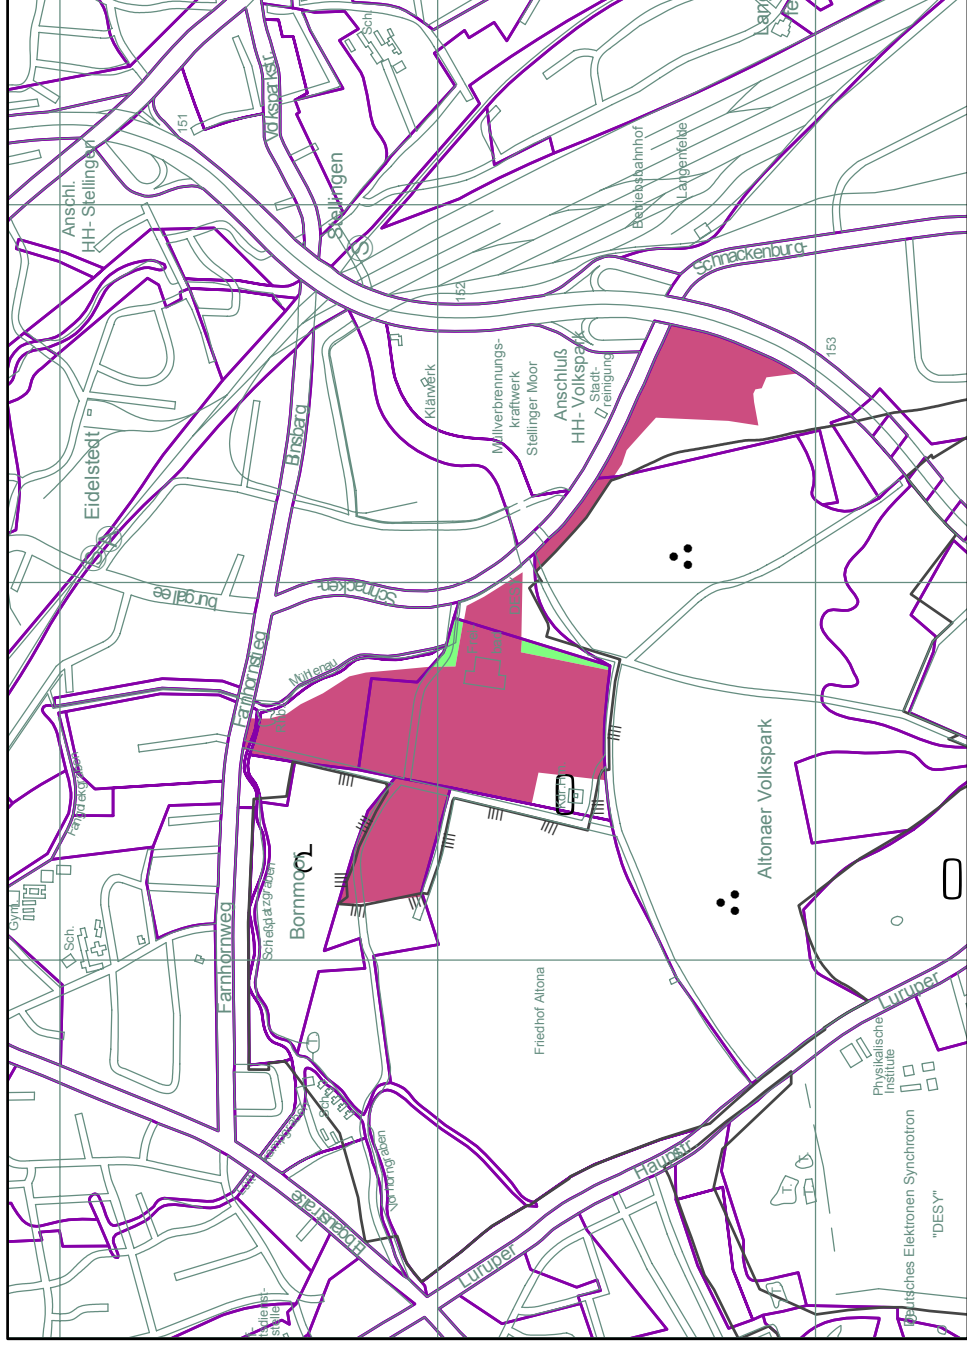

Freie und Hansestadt Hamburg

Arten- und Biotopschutzprogramm

Arten- und Biotopschutzprogrammänderung A 1-97 Mehrzweckhalle im Altonaer Volkspark in Bahrenfeld

Stand Arten- und Biotopschutzprogramm nach Änderung

Geschlossene und sonstige Bebauung mit sehr geringem Grünanteil (13 a)

Parkanlage (10 a)

Landschaftsschutzgebiet

Änderungsübersicht

Stand Arten- und Biotopschutzprogramm