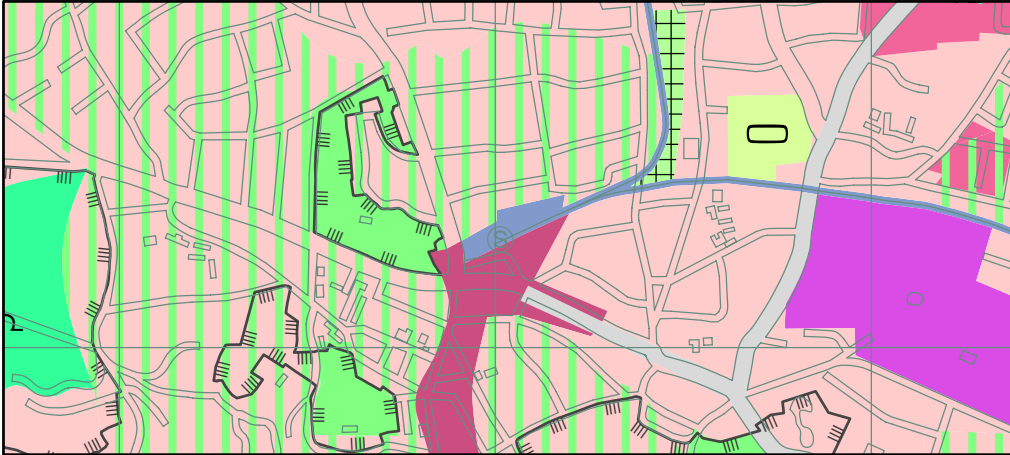

Arten- und Biotopschutzprogramm

Arten- und Biotopschutzprogrammänderung 8/00

Wohnen und Zentrumserweiterung am Bahnhof Blankenese

Maßstab 1 : 20.000

Stand Arten- und Biotopschutzprogramm

Änderungsübersicht

Arten- und Biotopschutzprogramm nach Änderung

Geschlossene und sonstige Bebauung mit sehr geringem Grünanteil (13a)