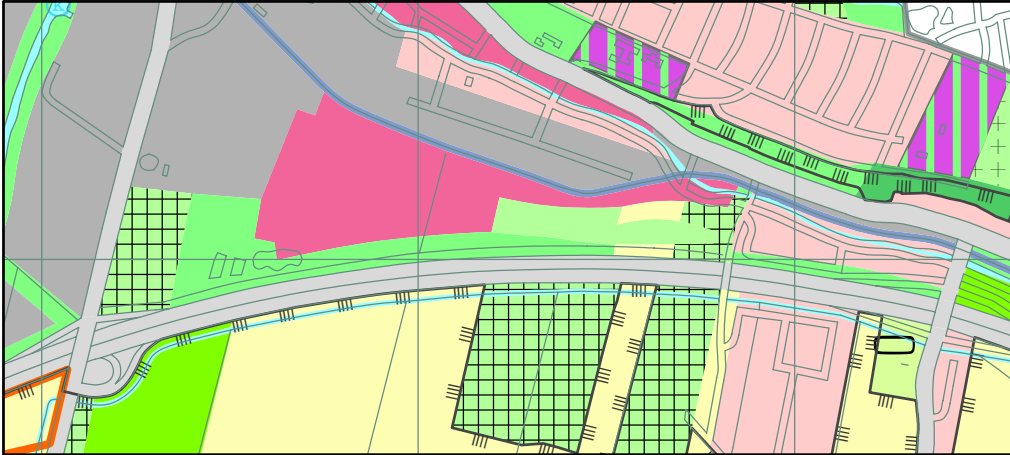

Arten- und Biotopschutzprogramm

Arten- und Biotopschutzprogrammänderung A 7/03

Gewerbeflächen südlich Brookdeich

Maßstab 1 : 20.000

Stand Arten- und Biotopschutzprogramm

Änderungsübersicht

Stand Arten- und Biotopschutzprogramm nach Änderung

 Industrie-, Gewerbe- und Hafенflächen (14a)

 Parkanlage (10a)

 Kleingarten (10b)