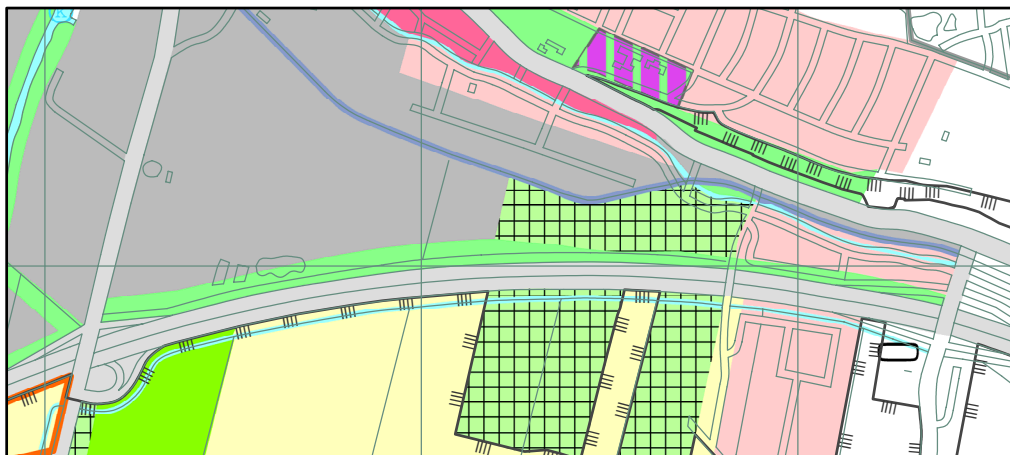

Arten- und Biotopschutzprogramm

Arten- und Biotopschutzprogrammänderung A 7/03

Gewerbeflächen südlich Brookdeich

Maßstab 1 : 20.000

Stand Arten- und Biotopschutzprogramm

Änderungsübersicht

Stand Arten- und Biotopschutzprogramm nach Änderung

 Industrie-, Gewerbe- und Hafенflächen (14a)

 Parkanlage (10a)

 Kleingarten (10b)