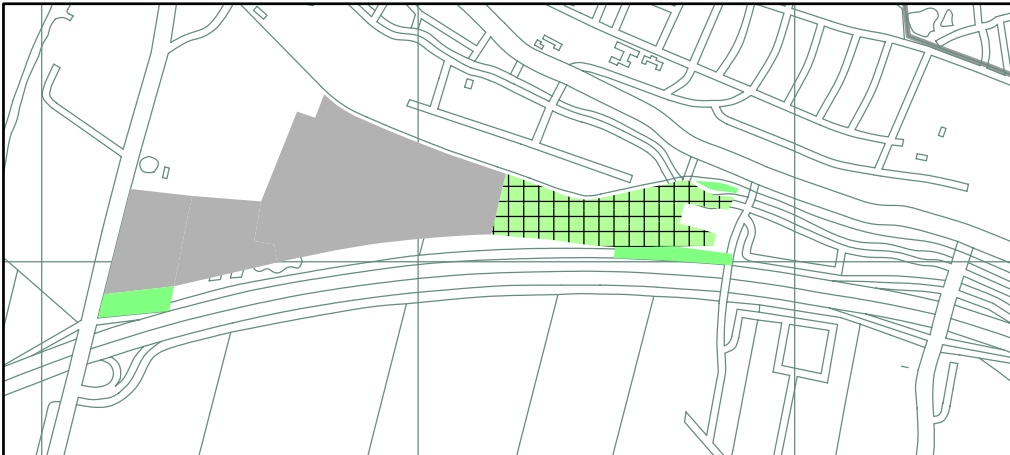

Arten- und Biotopschutzprogramm

Arten- und Biotopschutzprogrammänderung A 7/03

Gewerbeflächen südlich Brookdeich

Maßstab 1 : 20.000

Stand Arten- und Biotopschutzprogramm

Änderungsübersicht

Stand Arten- und Biotopschutzprogramm nach Änderung

 Industrie-, Gewerbe- und Hafенflächen (14a)

 Parkanlage (10a)

 Kleingarten (10b)