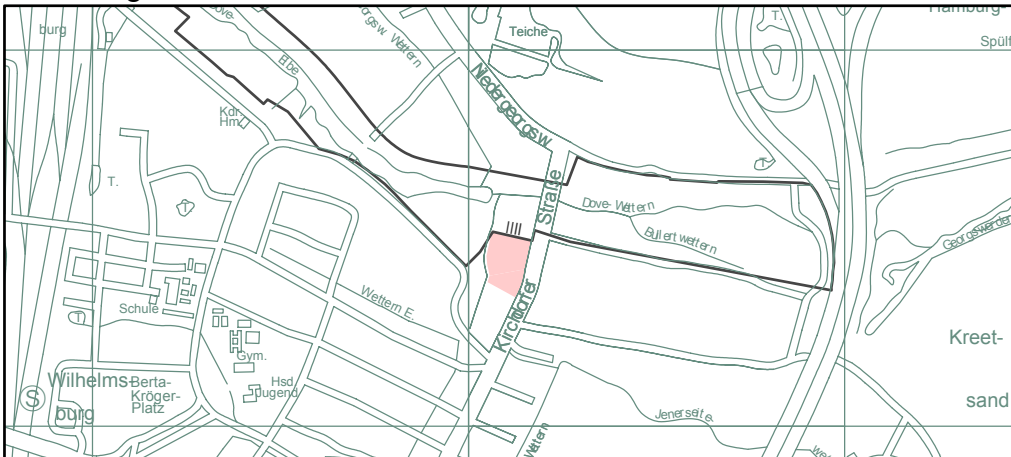

Arten- und Biotopschutzprogramm

Arten- und Biotopschutzprogrammänderung A 4/02

Erweiterung von Wohnbauflächen an der Kirchdorfer Straße in Wilhelmsburg

Maßstab 1 : 20.000

Stand Arten- und Biotopschutzprogramm

Änderungsübersicht

Stand geändertes Arten- und Biotopschutzprogramm

-  Offene Wohnbebauung (11a)
-  Landschaftsschutzgebiet