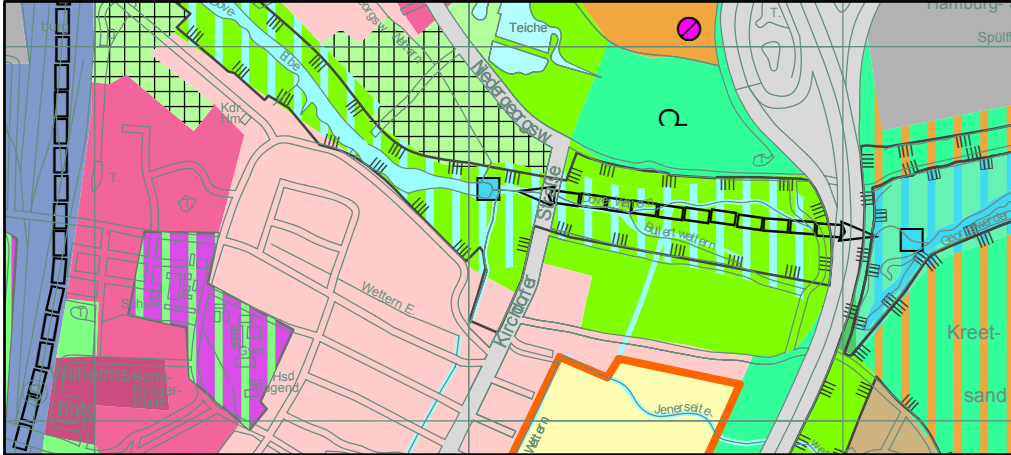

Arten- und Biotopschutzprogramm

Arten- und Biotopschutzprogrammänderung A 4/02

Erweiterung von Wohnbauflächen an der Kirchdorfer Straße in Wilhelmsburg

Maßstab 1 : 20.000

Stand Arten- und Biotopschutzprogramm

Änderungsübersicht

Stand geändertes Arten- und Biotopschutzprogramm

-  Offene Wohnbebauung (11a)
-  Landschaftsschutzgebiet