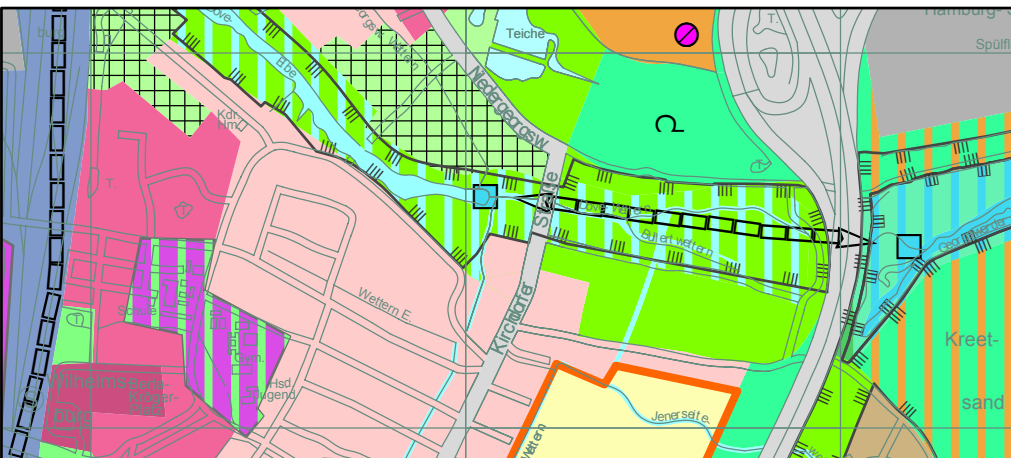

Arten- und Biotopschutzprogramm

Arten- und Biotopschutzprogrammänderung A 4/02

Erweiterung von Wohnbauflächen an der Kirchdorfer Straße in Wilhelmsburg

Maßstab 1 : 20.000

Stand Arten- und Biotopschutzprogramm

Änderungsübersicht

Stand geändertes Arten- und Biotopschutzprogramm

-  Offene Wohnbebauung (11a)
-  Landschaftsschutzgebiet