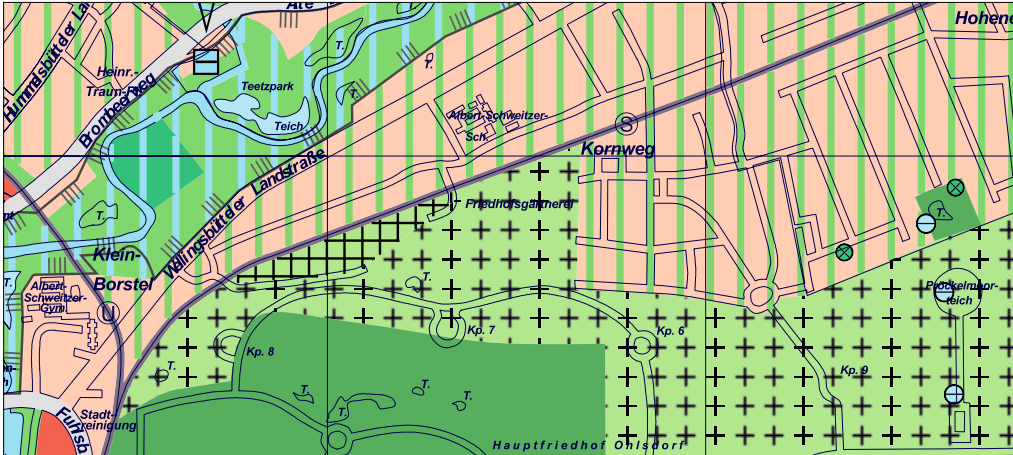

# Arten- und Biotopschutzprogramm

Arten- und Biotopschutzprogrammänderung 5/00

Wohnungsbau im Bereich der Anzuchtgärtnerei des Friedhofs Ohlsdorf

Maßstab 1 : 20.000

## Stand Arten- und Biotopschutzprogramm