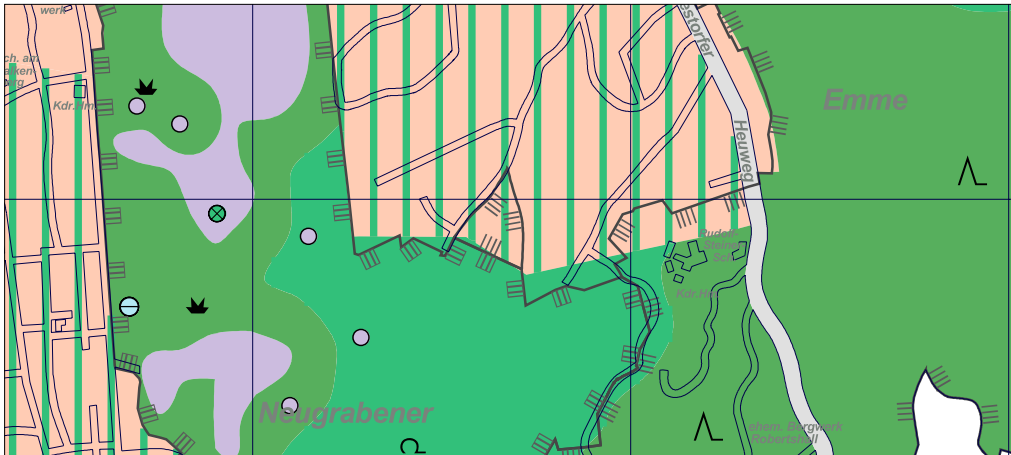

Arten- und Biotopschutzprogramm

Arten- und Biotopschutzprogrammänderung A4/00

Erhalt weiterer Waldflächen in der Neugrabener Heide

Maßstab 1 : 20.000

Stand Arten- und Biotopschutzprogramm

Änderung

Stand geändertes Arten- und Biotopschutzprogramm

Original
der öffentlichen Auslegung
Hamburg, den
ausgel. vom bis

Naturschutzamt

Öffentlich ausgelegt
vom bis

 Naturnahe Laubwälder (8 a)

 Landschaftsschutzgebiet