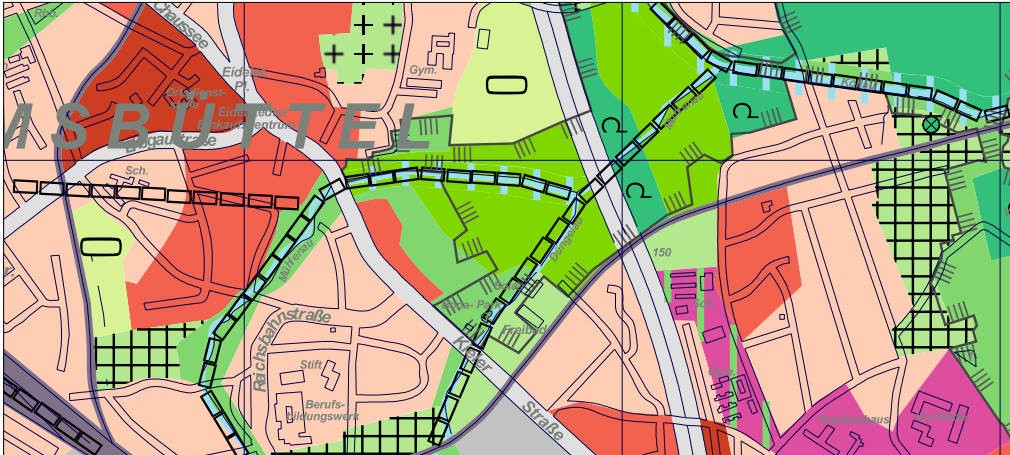

Arten- und Biotopschutzprogramm

Arten- und Biotopschutzprogrammänderung A 3/97

Kieler Straße

Maßstab 1 : 20.000

Stand Arten- und Biotopschutzprogramm

Änderung

Stand geändertes Arten- und Biotopschutzprogramm

Städtisch geprägte Bereiche (12) mit parkartigen Strukturen

Grünland (6)

Parkanlage (10 a)

Landschaftsschutzgebiet