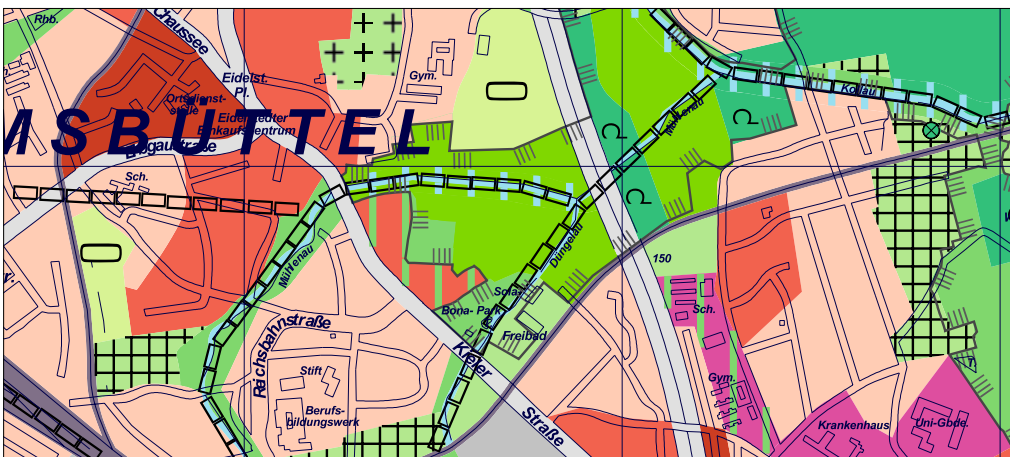

Arten- und Biotopschutzprogramm

Arten- und Biotopschutzprogrammänderung A 3/97

Kieler Straße

Maßstab 1 : 20.000

Stand Arten- und Biotopschutzprogramm

Änderung

Stand geändertes Arten- und Biotopschutzprogramm