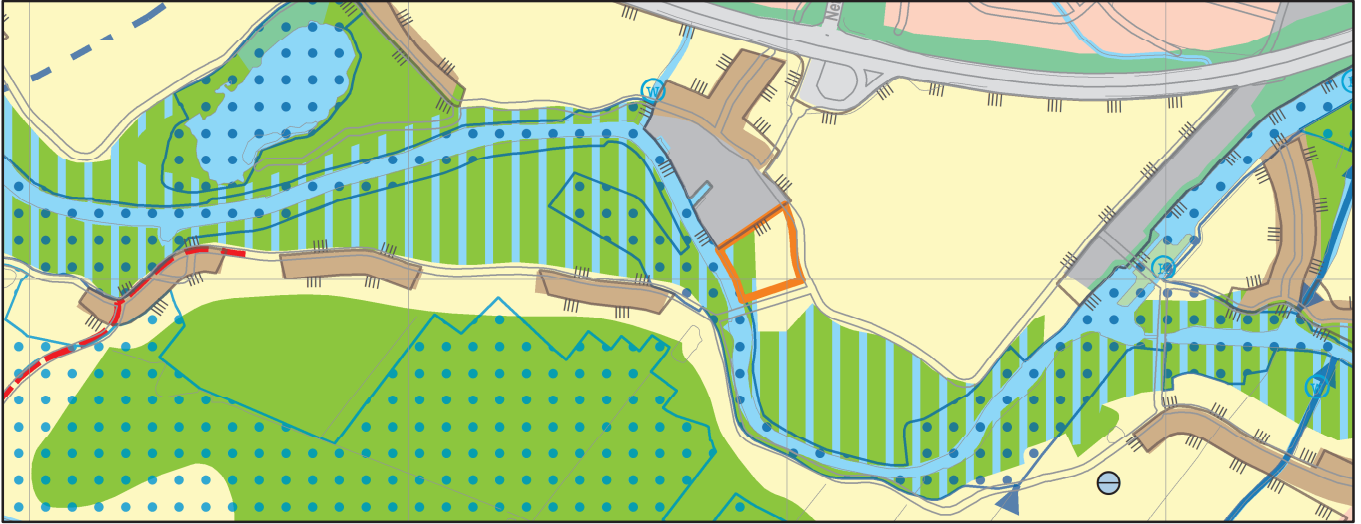

Freie und Hansestadt Hamburg
Landschaftsprogramm
Arten- und Biotopschutz

157. Landschaftsprogrammänderung (L 08/12)
Landwirtschaft südwestlich Erdgasstation Allermöher Deich in Allermöhe

Arten- und Biotopschutz, AKTUELL

M. 1 : 20.000

Arten- und Biotopschutz, ÄNDERUNG