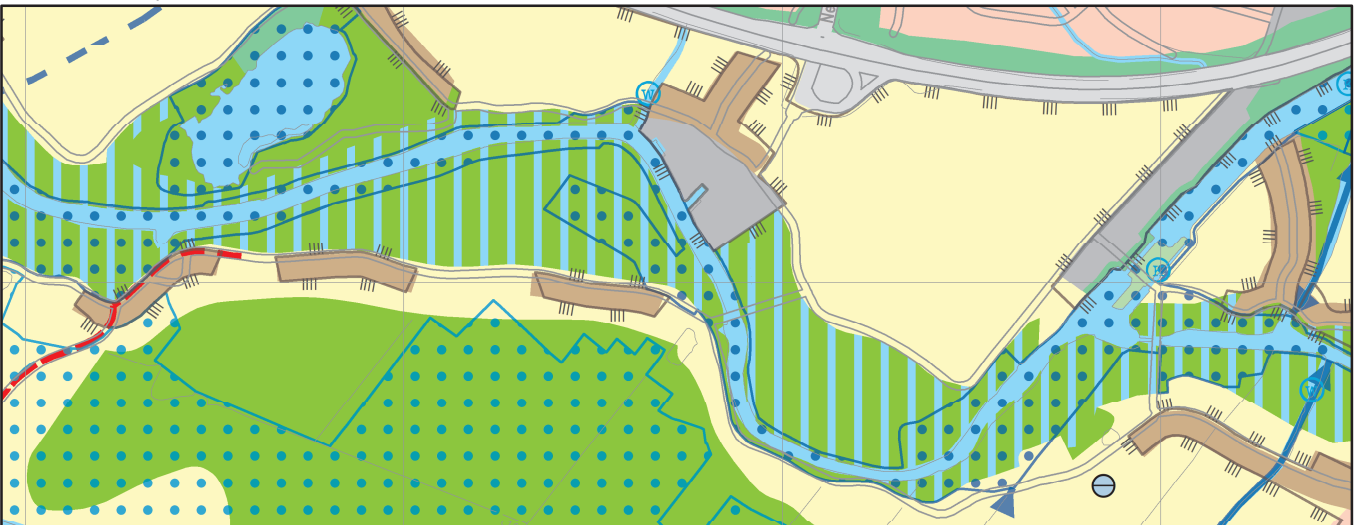

Auen der übrigen Fließgewässer (3b) im Grünland (6)

Klärungsbedarf entfällt