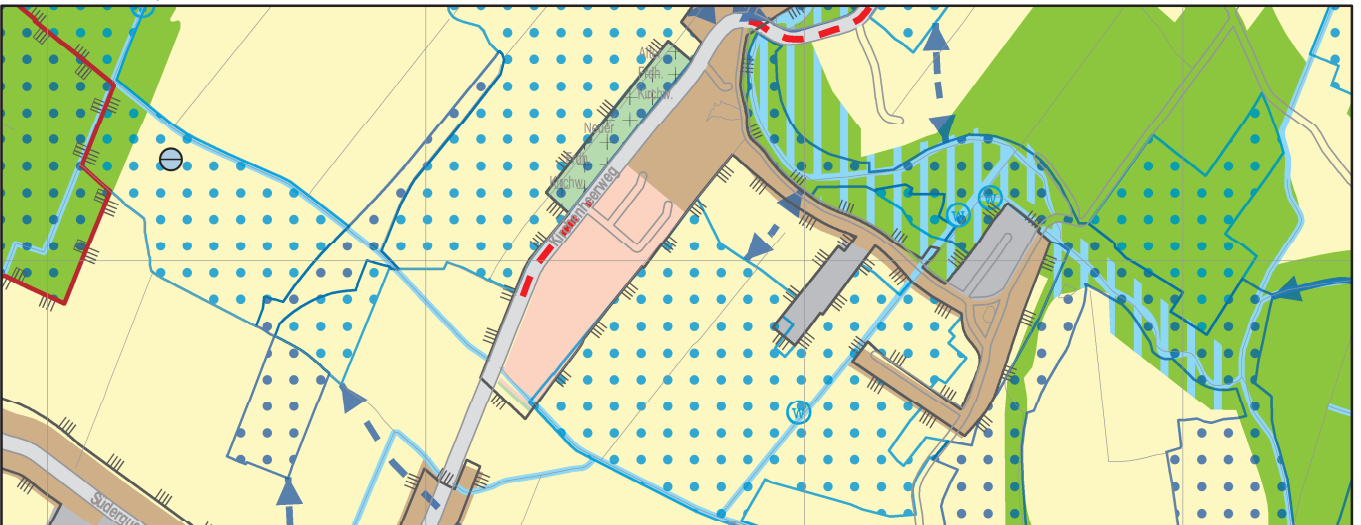

Freie und Hansestadt Hamburg
Landschaftsprogramm
Arten- und Biotopschutz

155. Landschaftsprogrammänderung (L 08/14)

Dörfliche Mischnutzung östlich Kirchenheerweg in Kirchwerder

Arten- und Biotopschutz, AKTUELL

M. 1 : 20.000

Arten- und Biotopschutz, ÄNDERUNG

Arten- und Biotopschutz, GEÄNDERT

 Offene Wohnbebauung mit artenreichen Biotoperelementen (11 a)  Sonstige Grünanlage (10 e)

 Landschaftsschutzgebiet entfällt

 Landschaftsschutzgebiet