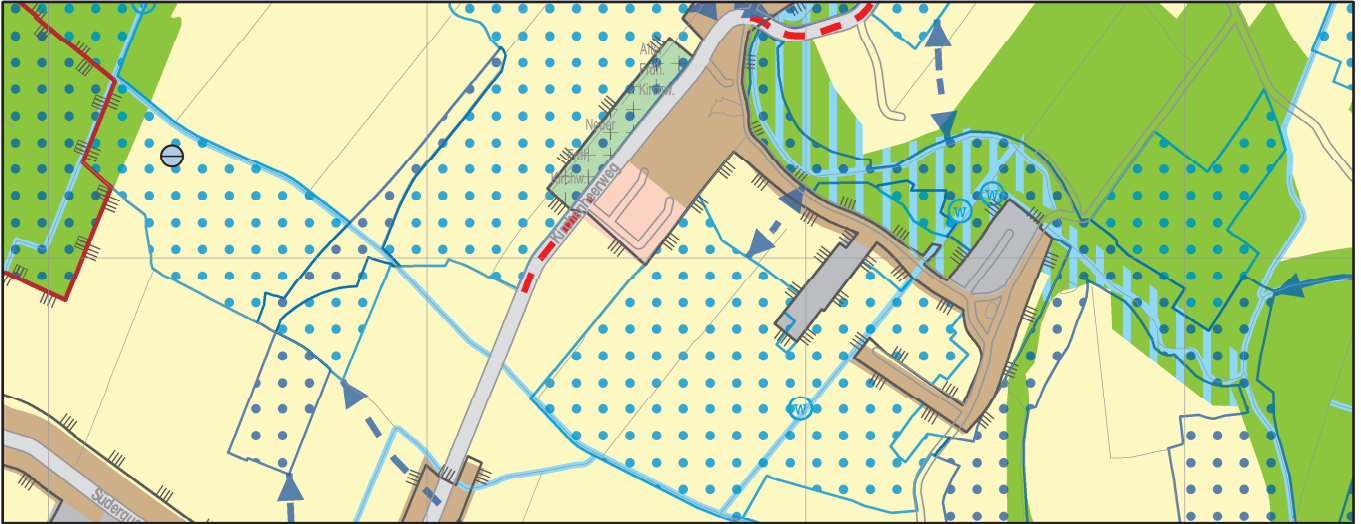

Freie und Hansestadt Hamburg
Landschaftsprogramm
Arten- und Biotopschutz

155. Landschaftsprogrammänderung (L 08/14)

Dörfliche Mischnutzung östlich Kirchenheerweg in Kirchwerder

Arten- und Biotopschutz, AKTUELL

M. 1 : 20.000

Arten- und Biotopschutz, ÄNDERUNG

Arten- und Biotopschutz, GEÄNDERT

 Offene Wohnbebauung mit artenreichen Biotoperelementen (11 a)  Sonstige Grünanlage (10 e)

 Landschaftsschutzgebiet entfällt

 Landschaftsschutzgebiet