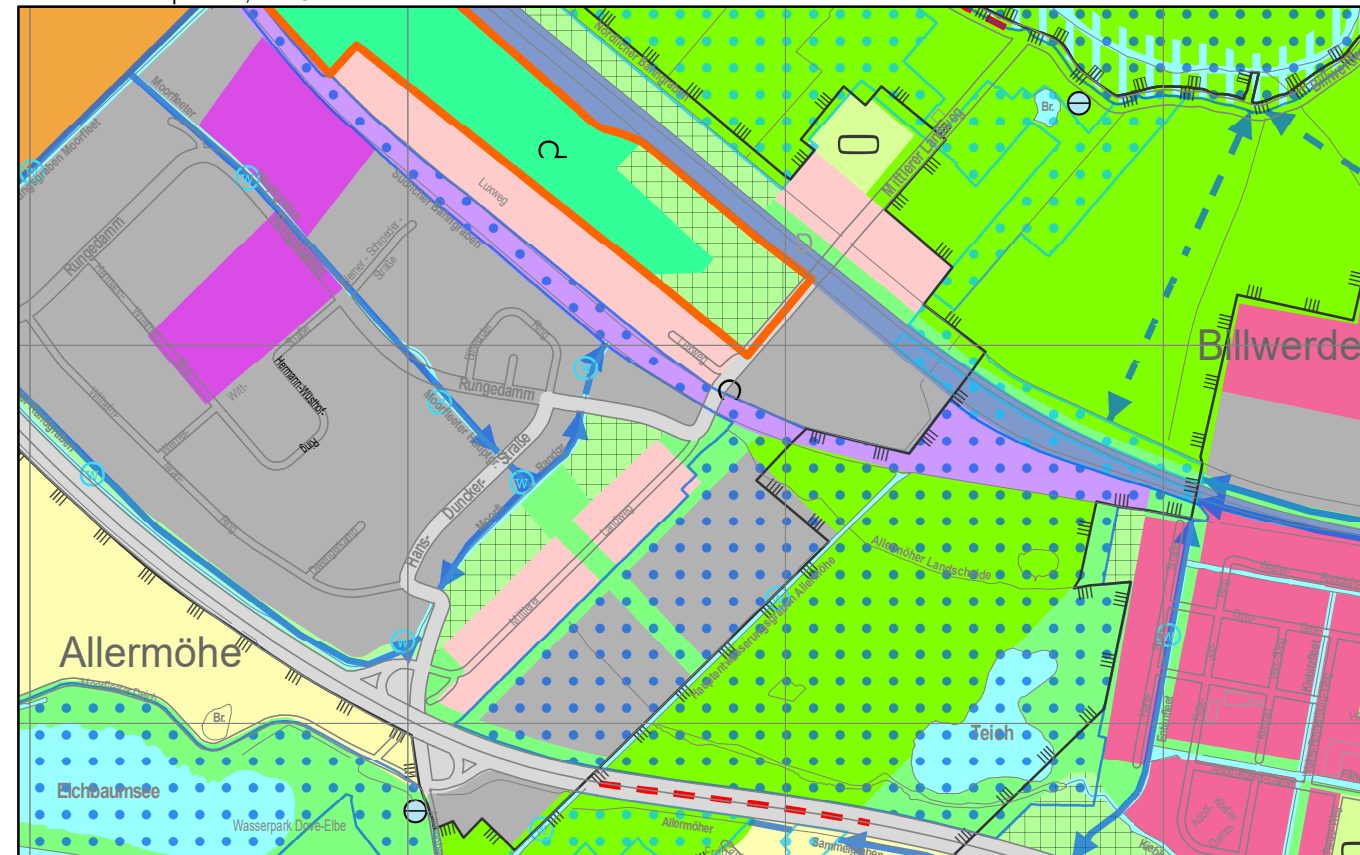

Freie und Hansestadt Hamburg
Landschaftsprogramm
Arten- und Biotopschutz

153. Landschaftsprogrammänderung (L 10/16)
 Wohnen und Landwirtschaft östlich Mittlerer Landweg in Billwerder, Allermöhe und Neuallermöhe

Arten- und Biotopschutz, AKTUELL

M. 1 : 20.000

Freie und Hansestadt Hamburg
Landschaftsprogramm
Arten- und Biotopschutz

153. Landschaftsprogrammänderung (L 10/16)
 Wohnen und Landwirtschaft östlich Mittlerer Landweg in Billwerder, Allermöhe und Neuallermöhe

Arten- und Biotopschutz, GEÄNDERT

Arten- und Biotopschutz, ÄNDERUNG

- Städtisch geprägte Bereiche mit mittlerem bis geringem Grünanteil (12)
- Grünland (6)
- Kleingarten (10 b)
- Parkanlage (10 a)
- Dünen, Heiden und andere Trockenbiotope (7)
- Naturschutzgebiet
- Landschaftsschutzgebiet (geänderter Verlauf)