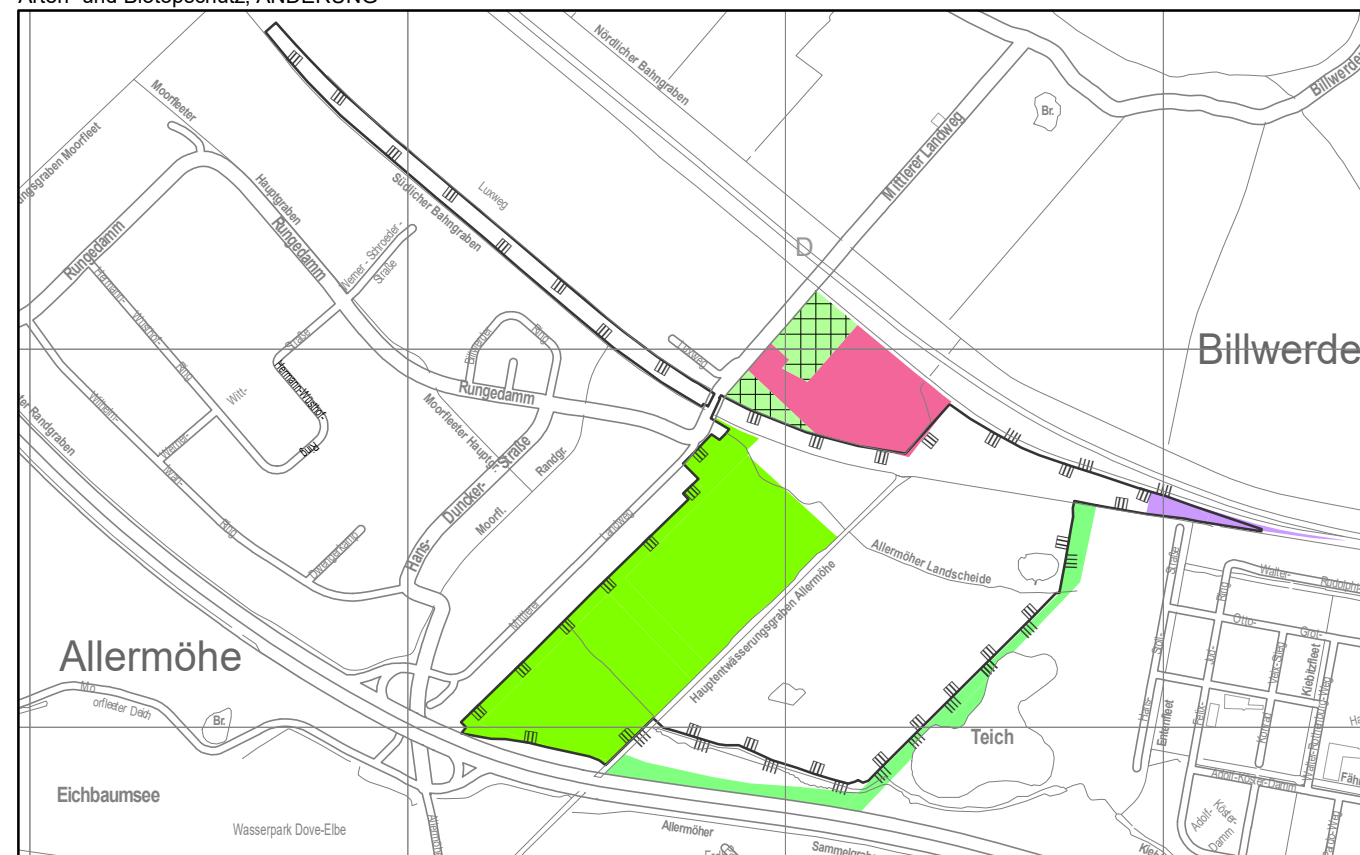

Freie und Hansestadt Hamburg
Landschaftsprogramm
Arten- und Biotopschutz

153. Landschaftsprogrammänderung (L 10/16)
 Wohnen und Landwirtschaft östlich Mittlerer Landweg in Billwerder, Allermöhe und Neuallermöhe

Arten- und Biotopschutz, AKTUELL

M. 1 : 20.000

Freie und Hansestadt Hamburg
Landschaftsprogramm
Arten- und Biotopschutz

153. Landschaftsprogrammänderung (L 10/16)
 Wohnen und Landwirtschaft östlich Mittlerer Landweg in Billwerder, Allermöhe und Neuallermöhe

Arten- und Biotopschutz, GEÄNDERT

Arten- und Biotopschutz, ÄNDERUNG

- Städtisch geprägte Bereiche mit mittlerem bis geringem Grünanteil (12)
- Grünland (6)
- Kleingarten (10 b)
- Parkanlage (10 a)
- Dünen, Heiden und andere Trockenbiotope (7)
- Naturschutzgebiet
- Landschaftsschutzgebiet (geänderter Verlauf)