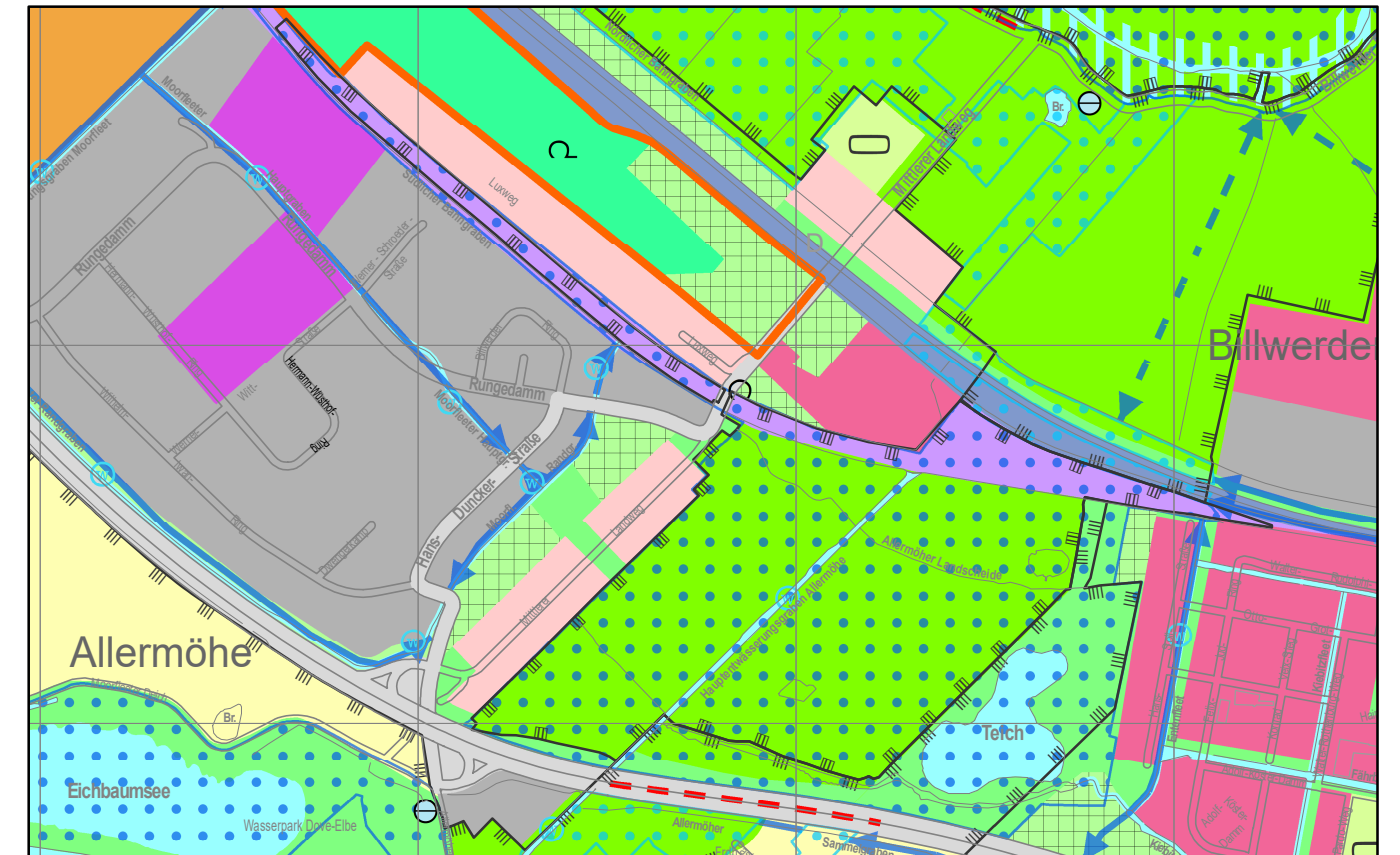

Freie und Hansestadt Hamburg
Landschaftsprogramm
Arten- und Biotopschutz

153. Landschaftsprogrammänderung (L 10/16)
 Wohnen und Landwirtschaft östlich Mittlerer Landweg in Billwerder, Allermöhe und Neuallermöhe

Arten- und Biotopschutz, AKTUELL

M. 1 : 20.000

Freie und Hansestadt Hamburg
Landschaftsprogramm
Arten- und Biotopschutz

153. Landschaftsprogrammänderung (L 10/16)
 Wohnen und Landwirtschaft östlich Mittlerer Landweg in Billwerder, Allermöhe und Neuallermöhe

Arten- und Biotopschutz, GEÄNDERT

Arten- und Biotopschutz, ÄNDERUNG

- Städtisch geprägte Bereiche mit mittlerem bis geringem Grünanteil (12)
- Grünland (6)
- Kleingarten (10 b)
- Parkanlage (10 a)
- Dünen, Heiden und andere Trockenbiotope (7)
- Naturschutzgebiet
- Landschaftsschutzgebiet (geänderter Verlauf)