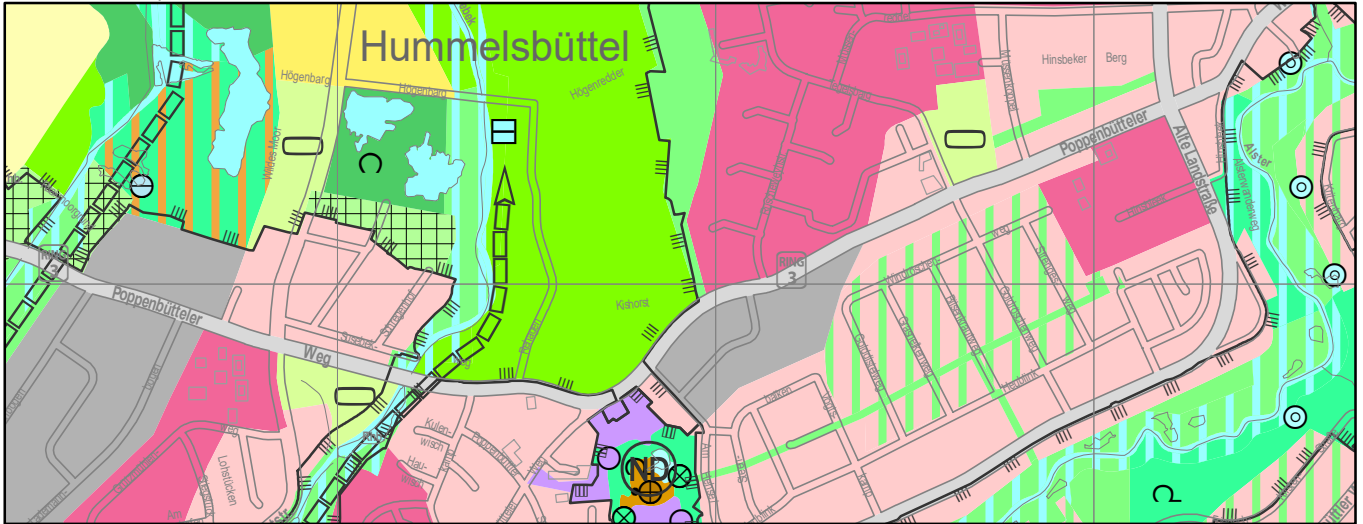

Freie und Hansestadt Hamburg  
**Landschaftsprogramm**  
**Arten- und Biotopschutz**

151. Landschaftsprogrammänderung (L 03/16)  
 Wohnen nördlich Poppenbütteler Weg in Hummelsbüttel

Arten- und Biotopschutz, AKTUELL

M. 1 : 20.000

Arten- und Biotopschutz, ÄNDERUNG

Arten- und Biotopschutz, GEÄNDERT

- Städtisch geprägte Bereiche mit mittlerem bis geringem Grünanteil (12)
- Parkanlage (10 a)
- Landschaftsschutzgebiet entfällt
- Landschaftsschutzgebiet