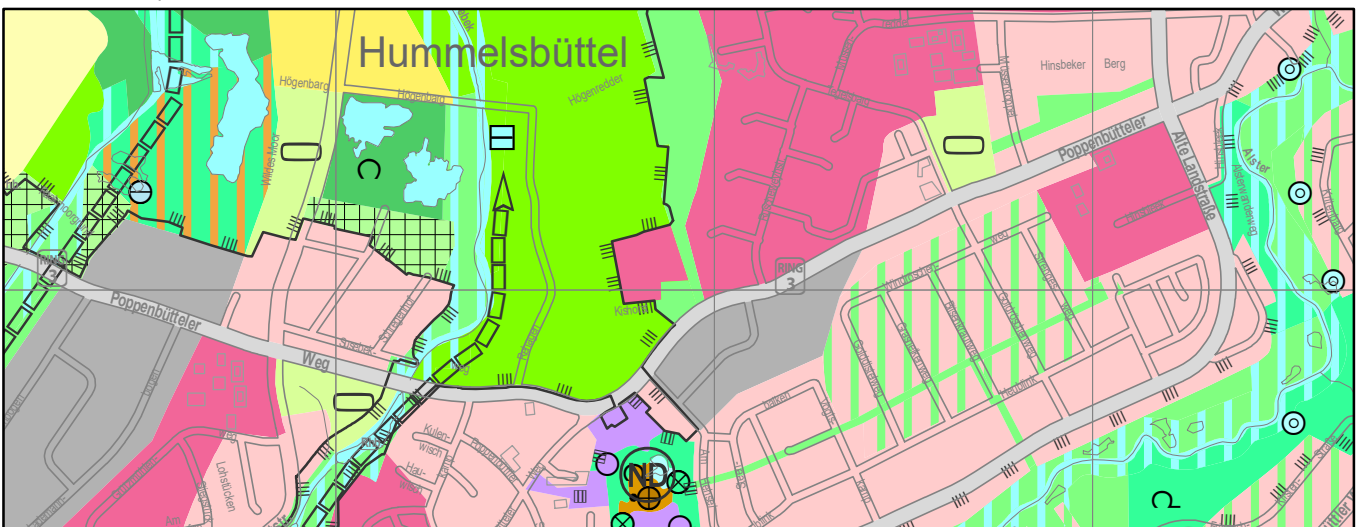

Freie und Hansestadt Hamburg  
**Landschaftsprogramm**  
**Arten- und Biotopschutz**

151. Landschaftsprogrammänderung (L 03/16)  
 Wohnen nördlich Poppenbütteler Weg in Hummelsbüttel

Arten- und Biotopschutz, AKTUELL

M. 1 : 20.000

Arten- und Biotopschutz, ÄNDERUNG

Arten- und Biotopschutz, GEÄNDERT

- Städtisch geprägte Bereiche mit mittlerem bis geringem Grünanteil (12)
- Parkanlage (10 a)
- Landschaftsschutzgebiet entfällt
- Landschaftsschutzgebiet