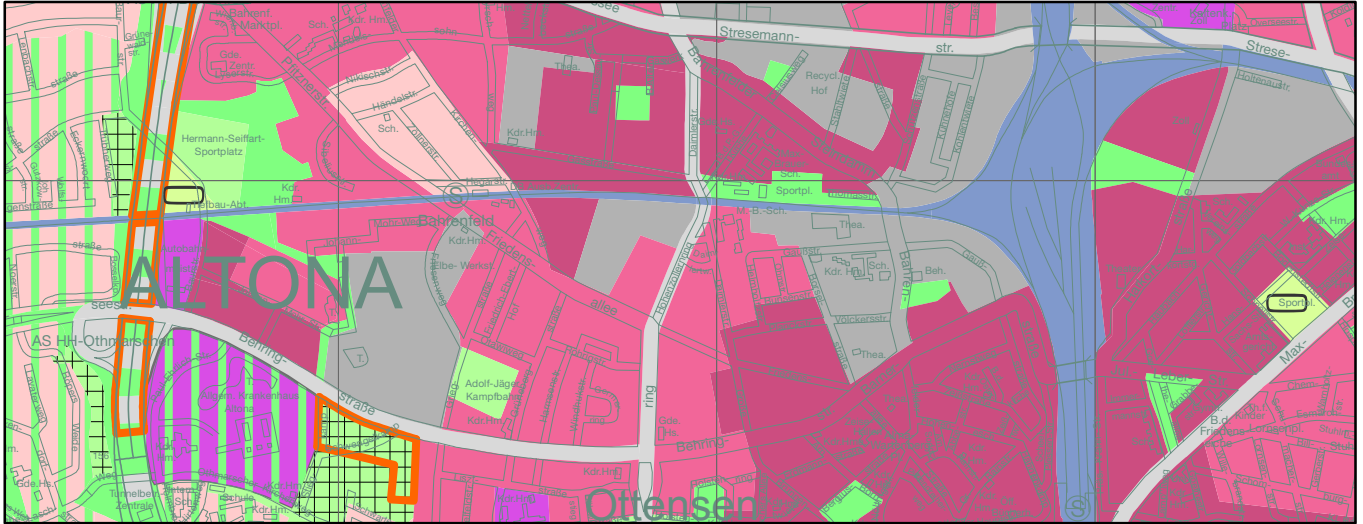

# Freie und Hansestadt Hamburg Landschaftsprogramm Arten- und Biotopschutz

150. Landschaftsprogrammänderung (L 07/14)  
Wohnen nördlich Friedensallee in Ottensen

Arten- und Biotopschutz, AKTUELL

M. 1 : 20.000

Arten- und Biotopschutz, ÄNDERUNG

Arten- und Biotopschutz, GEÄNDERT

-  Städtisch geprägte Bereiche mit mittlerem bis geringem Grünanteil (12)
-  Sonstige Grünanlage (10 e)
-  Industrie-, Gewerbe- und Hafentflächen (14 a)