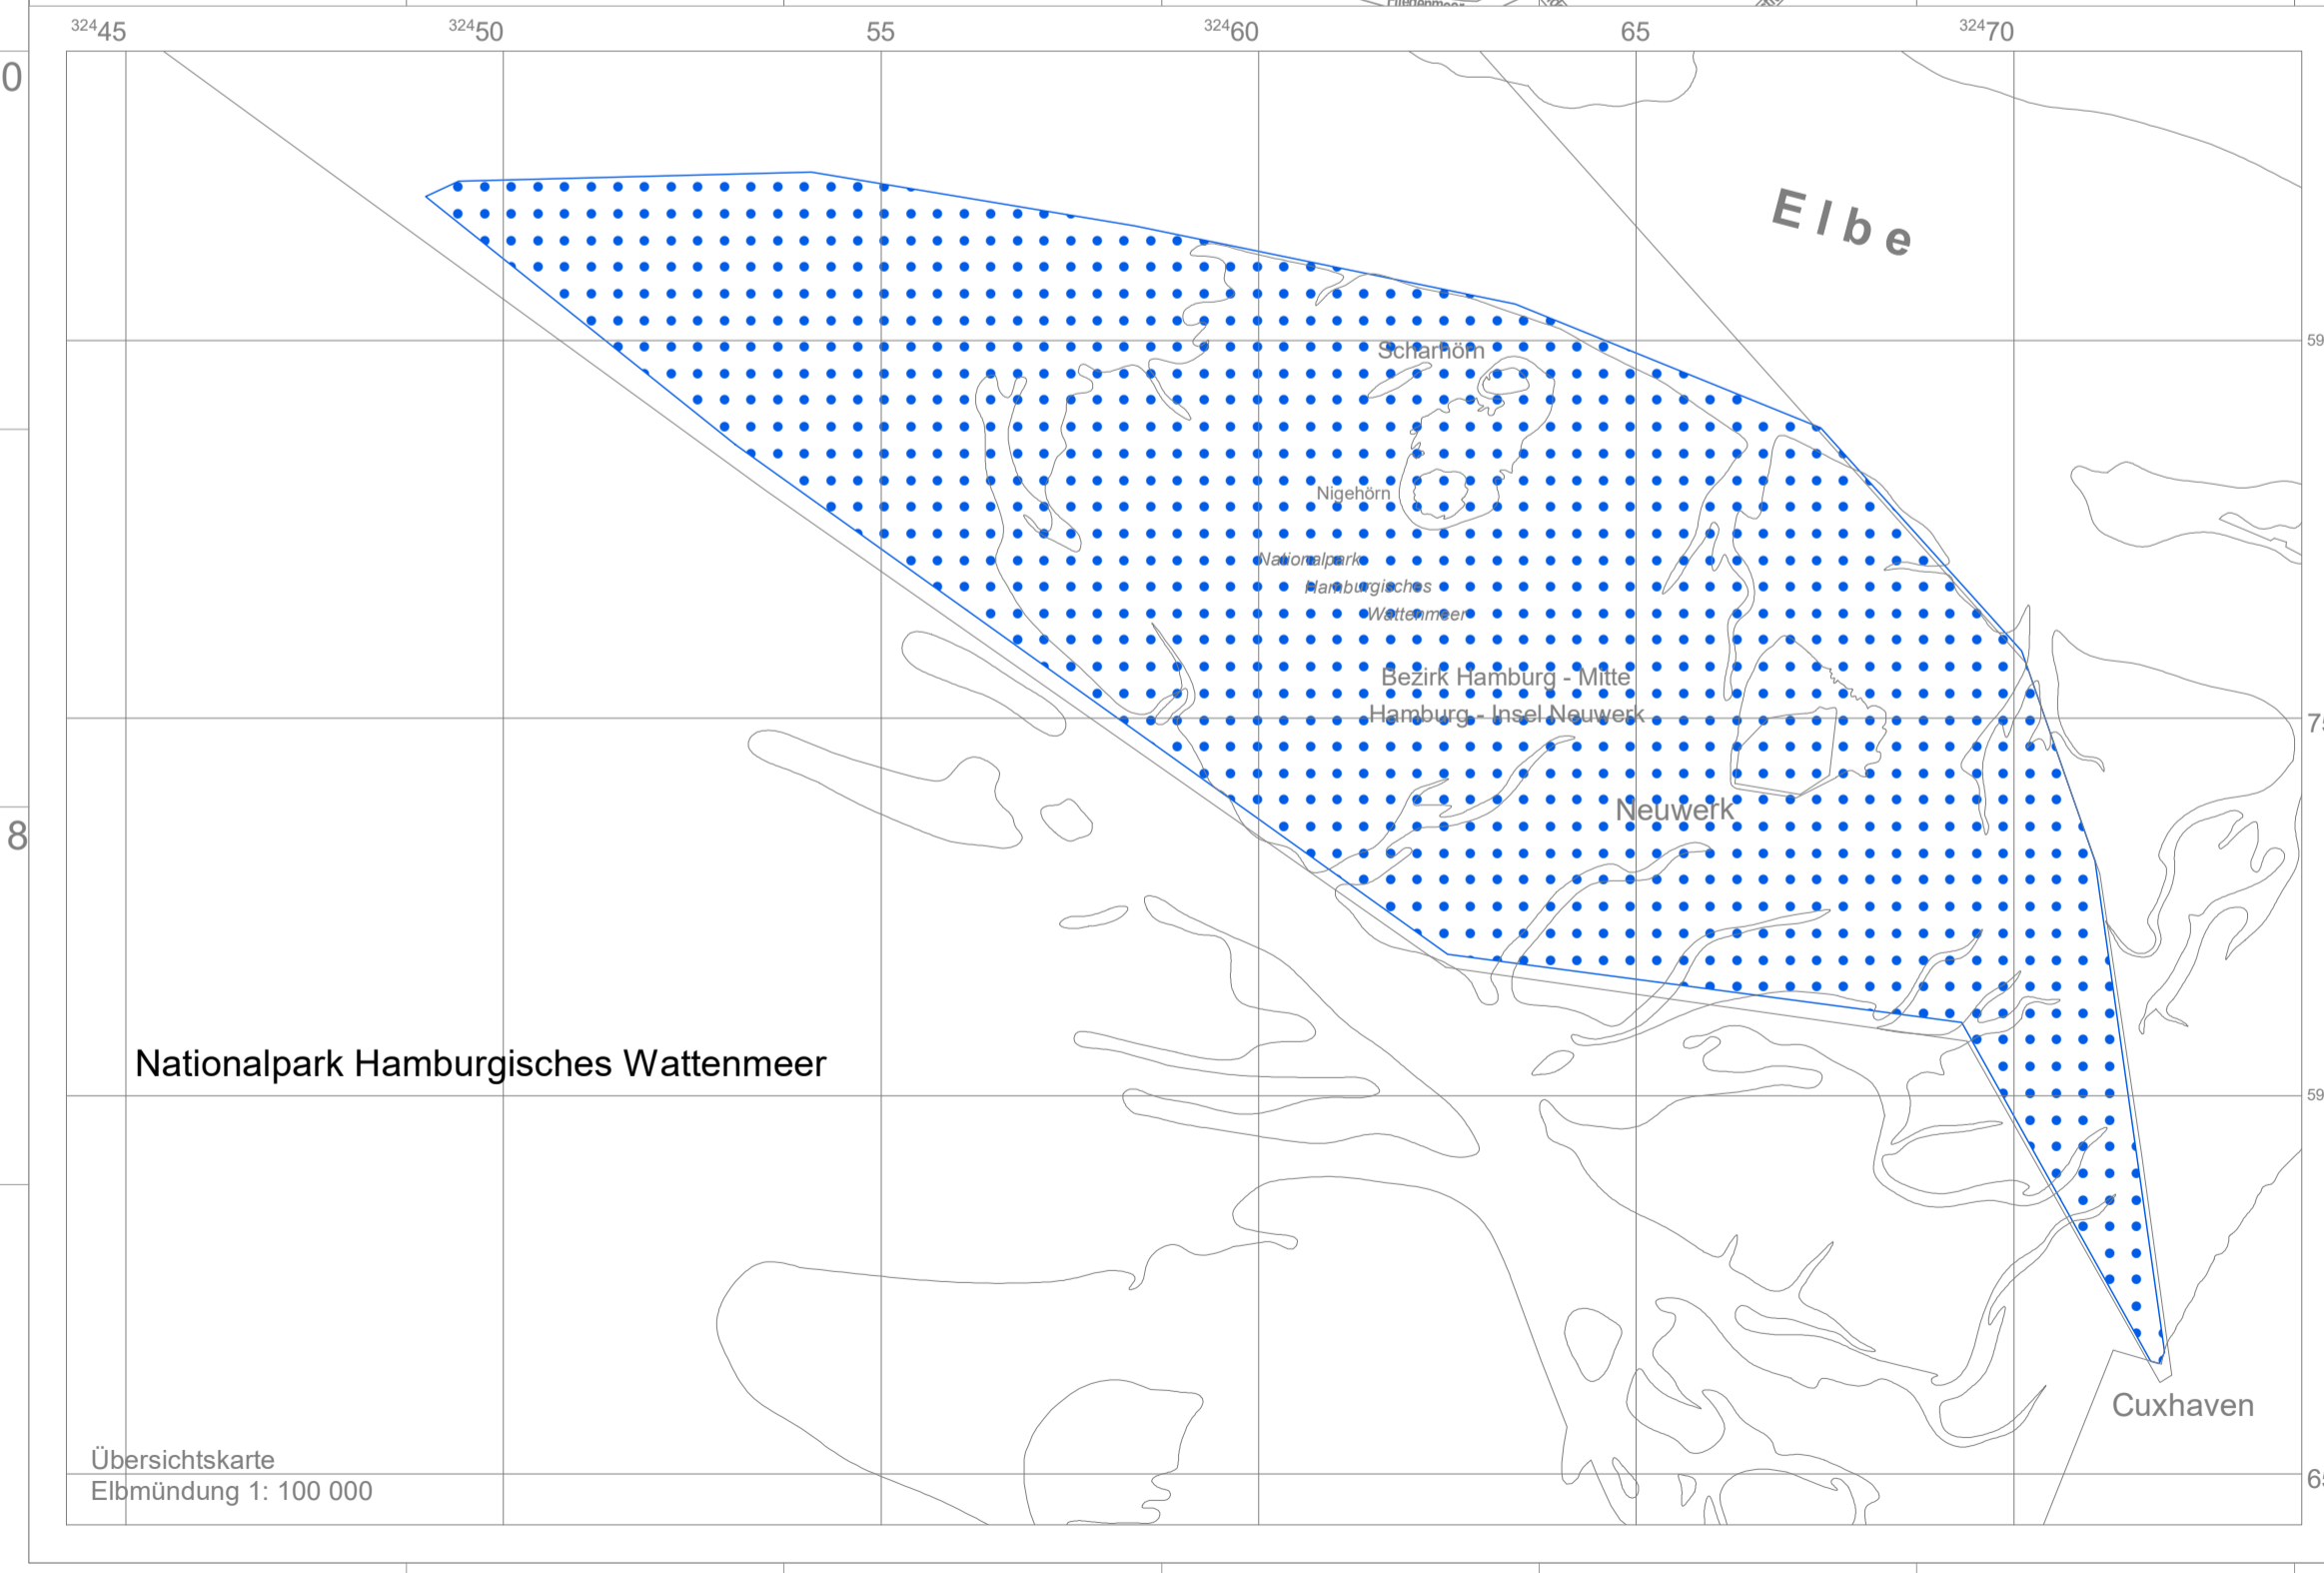

Freie und Hansestadt Hamburg
Behörde für Umwelt und Energie
Amt für Naturschutz, Grünplanung und Energie
Kartengrundlage:
Stadtkarte von Hamburg, LGV 6/2014

Freie und Hansestadt Hamburg
Landschaftsprogramm
Arten- und Biotopschutz
147. Landschaftsprogrammänderung (L 01/17)
Biotopeverbund

Blatt Südwest
1: 20 000
Legende auf Blatt Nordost
und Einzelblatt