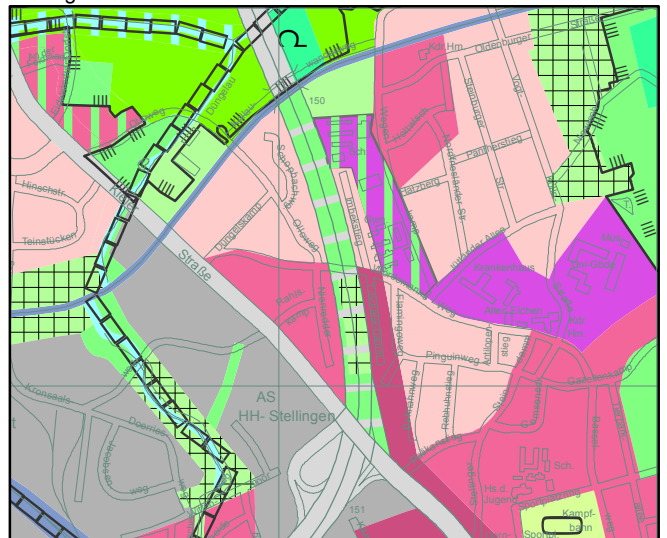

Freie und Hansestadt Hamburg Landschaftsprogramm Arten- und Biotopschutz

137. Landschaftsprogrammänderung (L 04/14)

Parkanlage und Kleingärten auf den Schallschutztunneln der A7 in Schnelsen und Stellingen

M. 1 : 20.000

Arten- und Biotopschutz, AKTUELL Schnelsen

Stellingen

Arten- und Biotopschutz, ÄNDERUNG Schnelsen

Stellingen

Arten- und Biotopschutz, GEÄNDERT Schnelsen

Stellingen

-  Parkanlage (10 a)
-  Kleingarten (10 b)