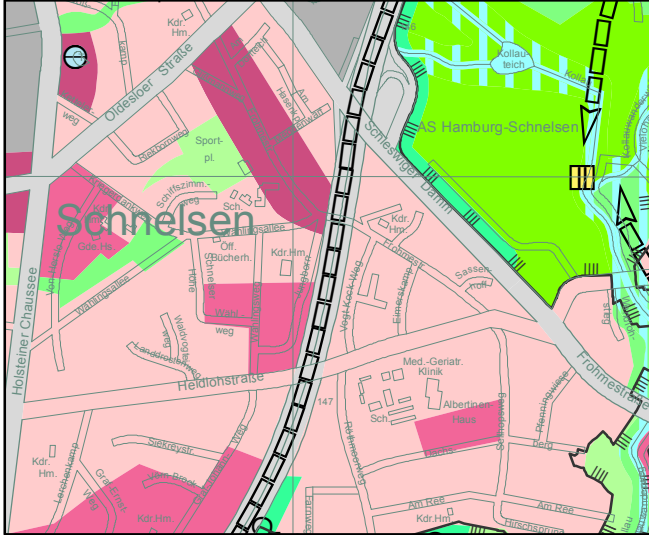

Freie und Hansestadt Hamburg Landschaftsprogramm Arten- und Biotopschutz

137. Landschaftsprogrammänderung (L 04/14)

Parkanlage und Kleingärten auf den Schallschutztunneln der A7 in Schnelsen und Stellingen

M. 1 : 20.000

Arten- und Biotopschutz, AKTUELL Schnelsen