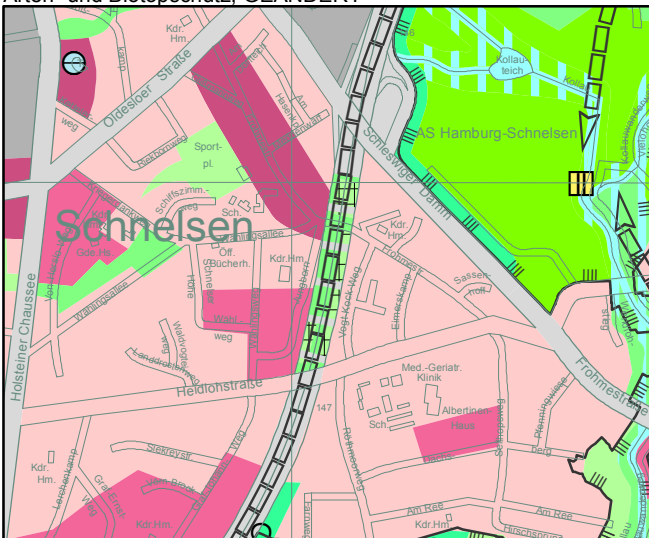

Freie und Hansestadt Hamburg Landschaftsprogramm Arten- und Biotopschutz

137. Landschaftsprogrammänderung (L 04/14)

Parkanlage und Kleingärten auf den Schallschutztunneln der A7 in Schnelsen und Stellingen

M. 1 : 20.000

Arten- und Biotopschutz, AKTUELL Schnelsen

Stellingen

Arten- und Biotopschutz, ÄNDERUNG Schnelsen

Stellingen

Arten- und Biotopschutz, GEÄNDERT Schnelsen

Stellingen

-  Parkanlage (10 a)
-  Kleingarten (10 b)