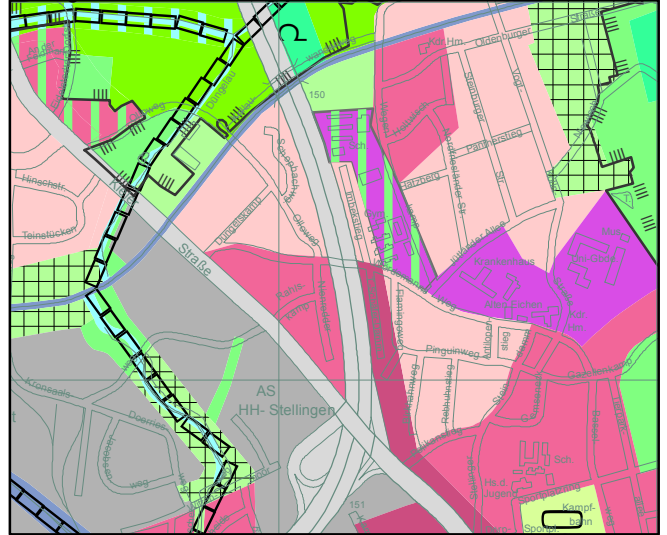

Freie und Hansestadt Hamburg Landschaftsprogramm Arten- und Biotopschutz

137. Landschaftsprogrammänderung (L 04/14)

Parkanlage und Kleingärten auf den Schallschutztunneln der A7 in Schnelsen und Stellingen

M. 1 : 20.000

Arten- und Biotopschutz, AKTUELL Schnelsen

Stellingen

Arten- und Biotopschutz, ÄNDERUNG Schnelsen

Stellingen

Arten- und Biotopschutz, GEÄNDERT Schnelsen

Stellingen

-  Parkanlage (10 a)
-  Kleingarten (10 b)