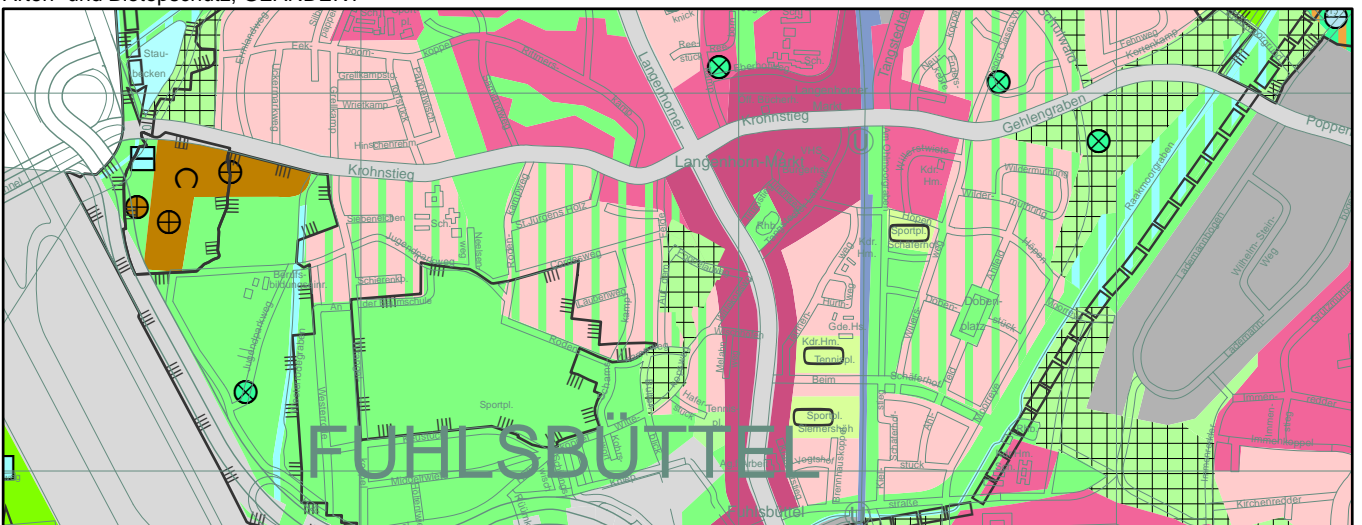

Freie und Hansestadt Hamburg

Landschaftsprogramm

Arten- und Biotopschutz

134. Landschaftsprogrammänderung (L 09/12)

Kleingärten westlich der Langenhorner Chaussee in Langenhorn

Arten- und Biotopschutz, AKTUELL

M. 1 : 20.000

Arten- und Biotopschutz, ÄNDERUNG

Arten- und Biotopschutz, GEÄNDERT

Kleingarten (10 b)