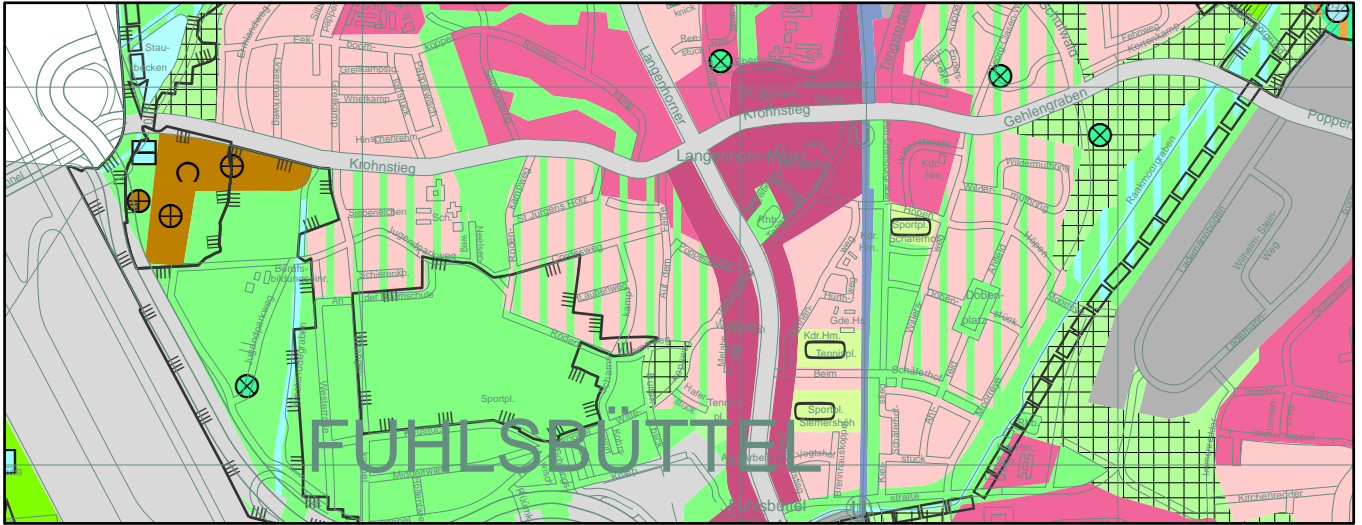

Freie und Hansestadt Hamburg

Landschaftsprogramm

Arten- und Biotopschutz

134. Landschaftsprogrammänderung (L 09/12)

Kleingärten westlich der Langenhorner Chaussee in Langenhorn

Arten- und Biotopschutz, AKTUELL

M. 1 : 20.000

Arten- und Biotopschutz, ÄNDERUNG

Arten- und Biotopschutz, GEÄNDERT

Kleingarten (10 b)