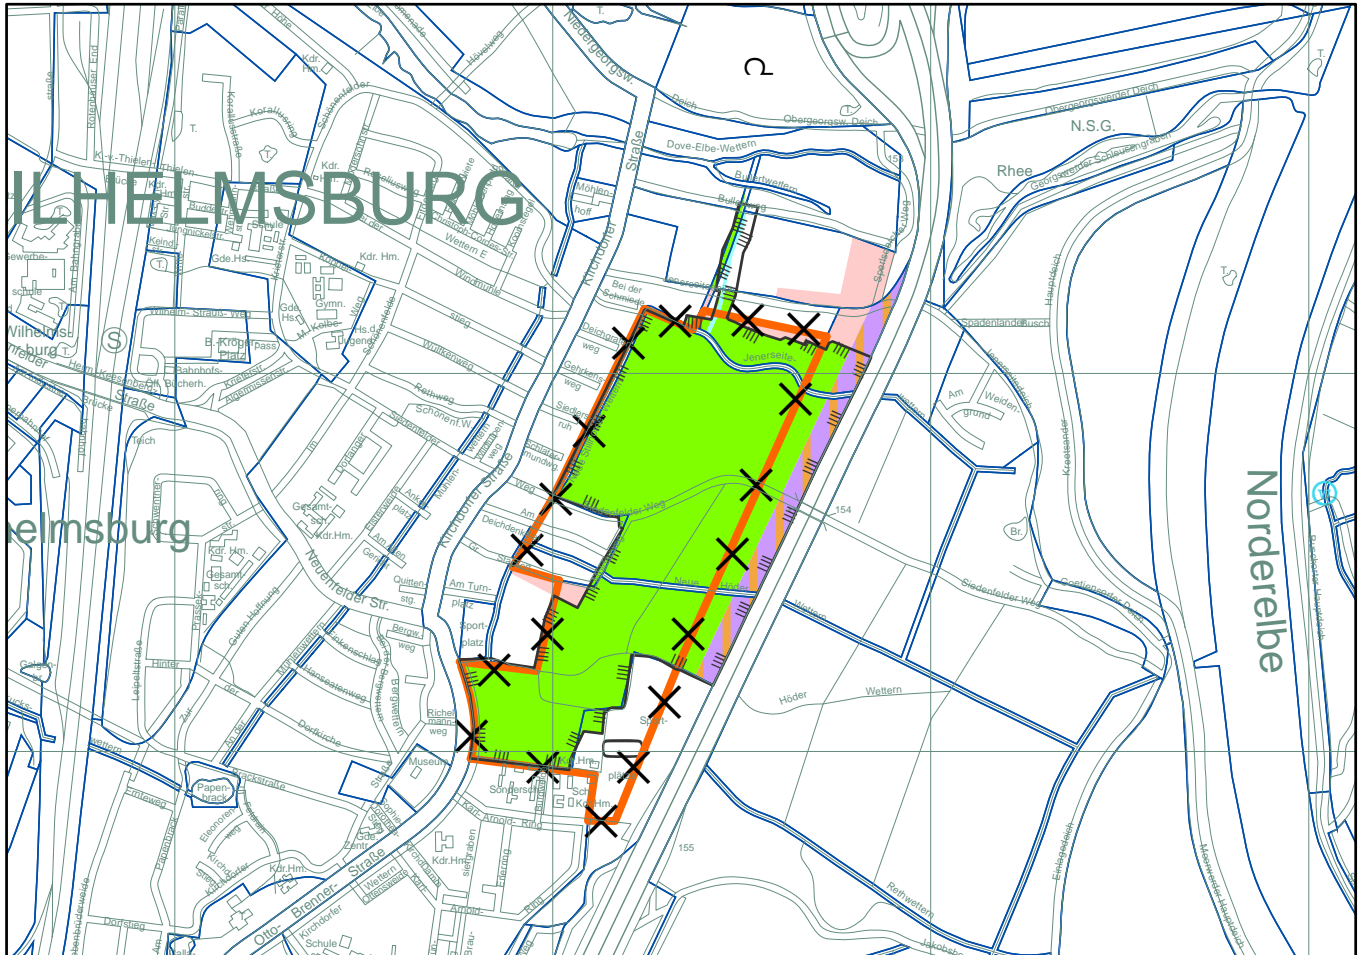

Freie und Hansestadt Hamburg

Landschaftsprogramm

Arten- und Biotopschutz

121. Landschaftsprogrammänderung (L03/12)

Flächen für die Landwirtschaft und Grünflächen

Kirchdorfer Wiesen in Wilhelmsburg

Arten- und Biotopschutz, ÄNDERUNG

M. 1 : 20.000

-  Grünland (6)
-  Offene Wohnbebauung mit artenreichen Biotopelementen (11 a)
-  Dünen, Heiden und andere Trockenbiotope (7) auf Altablagerungen
-  Klärungsbedarf entfällt
-  Landschaftsschutzgebiet