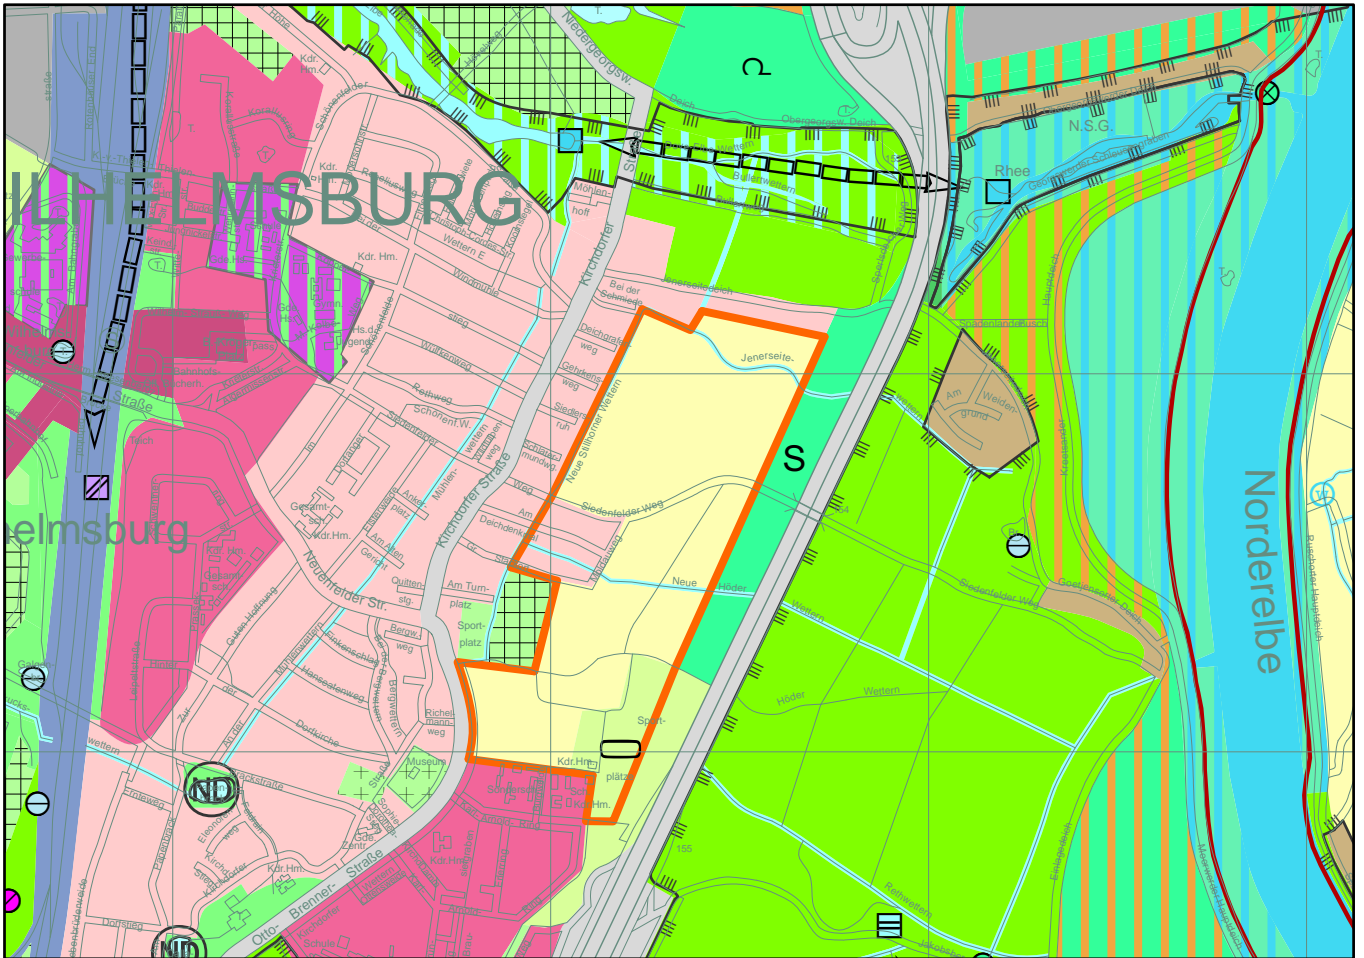

Arten- und Biotopschutz, AKTUELL