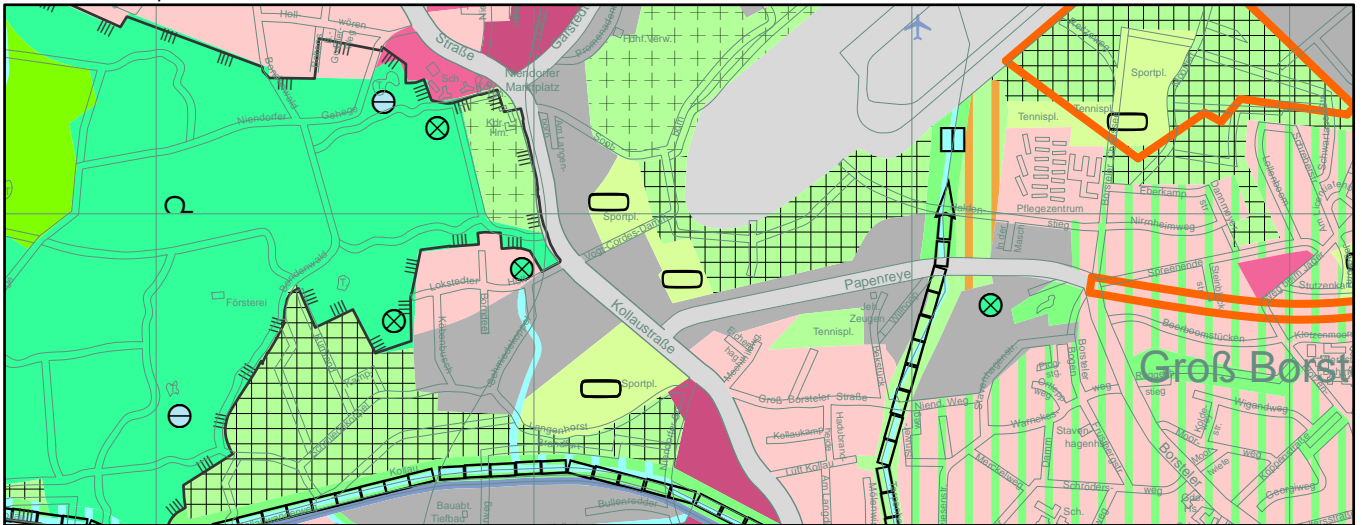

Freie und Hansestadt Hamburg

Landschaftsprogramm Arten- und Biotopschutz

114. Landschaftsprogrammänderung (L 4/10)

Gewerbliche Bauflächen nördlich Papenreye in Niendorf

Arten- und Biotopschutz, AKTUELL

M. 1 : 20.000

Arten- und Biotopschutz, ÄNDERUNG

Arten- und Biotopschutz, GEÄNDERT

 Industrie-, Gewerbe- und Hafenflächen (14 a)