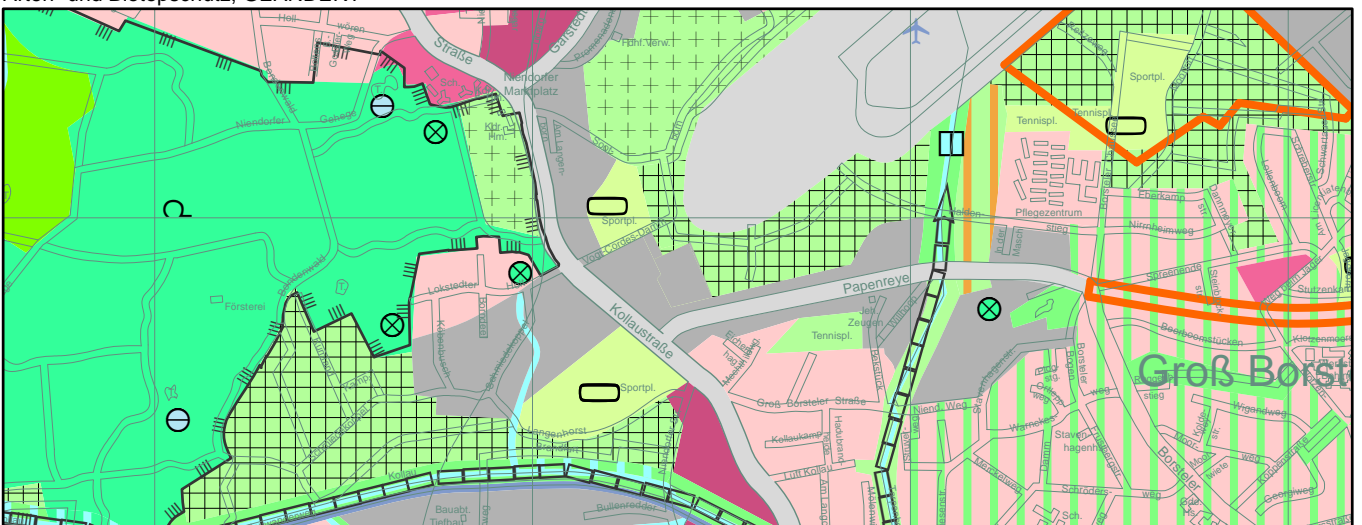

Freie und Hansestadt Hamburg

Landschaftsprogramm Arten- und Biotopschutz

114. Landschaftsprogrammänderung (L 4/10)

Gewerbliche Bauflächen nördlich Papenreye in Niendorf

Arten- und Biotopschutz, AKTUELL

M. 1 : 20.000

Arten- und Biotopschutz, ÄNDERUNG

Arten- und Biotopschutz, GEÄNDERT

 Industrie-, Gewerbe- und Hafenflächen (14 a)