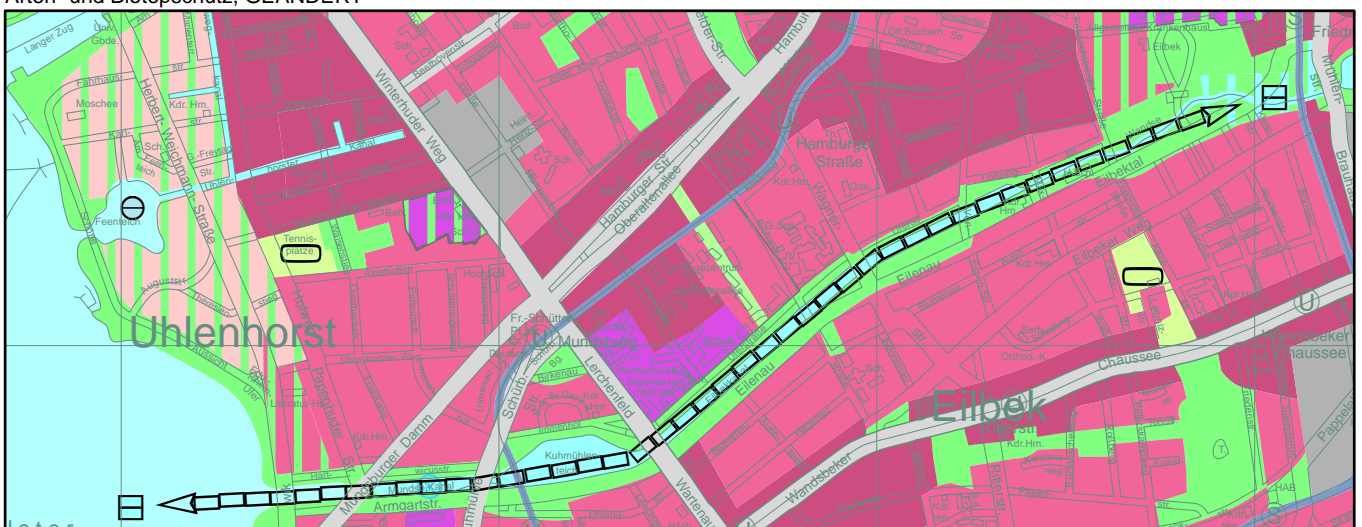

Arten- und Biotopschutz, AKTUELL

M. 1 : 20.000

Arten- und Biotopschutz, ÄNDERUNG

Arten- und Biotopschutz, GEÄNDERT

-  Geschlossene und sonstige Bebauung mit sehr geringem Grünanteil (13 a)
-  Städtisch geprägte Bereiche mit mittlerem bis geringem Grünanteil (12)
-  Gemeinbedarfsflächen (13 b)
-  Sonstige Grünanlage (10 e)