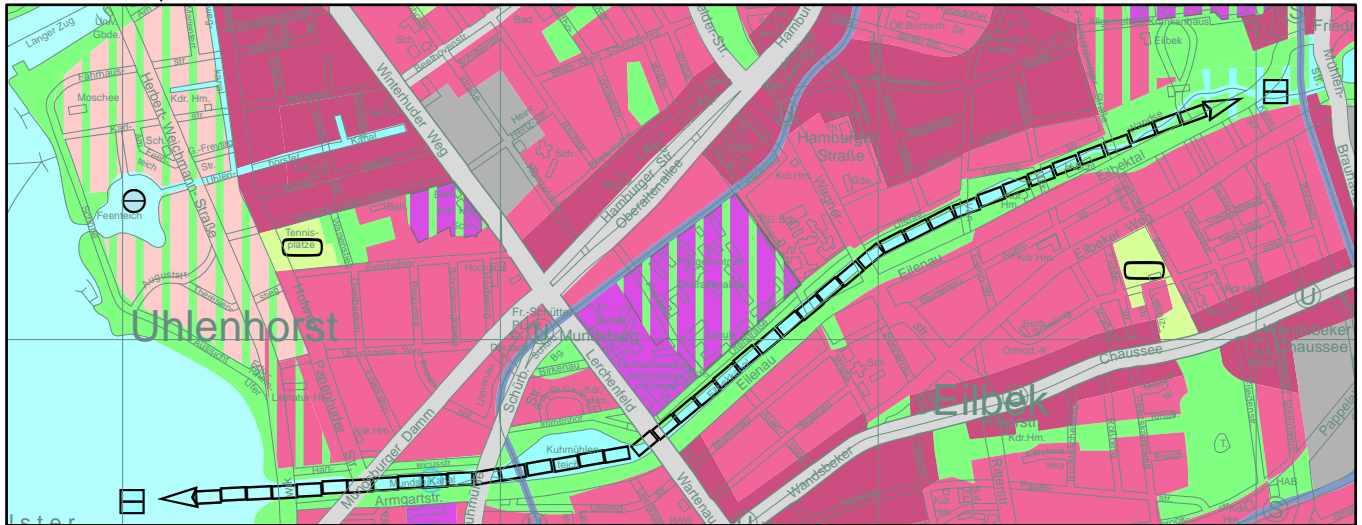

Arten- und Biotopschutz, AKTUELL

M. 1 : 20.000

Arten- und Biotopschutz, ÄNDERUNG

Arten- und Biotopschutz, GEÄNDERT

-  Geschlossene und sonstige Bebauung mit sehr geringem Grünanteil (13 a)
-  Städtisch geprägte Bereiche mit mittlerem bis geringem Grünanteil (12)
-  Gemeinbedarfsflächen (13 b)
-  Sonstige Grünanlage (10 e)