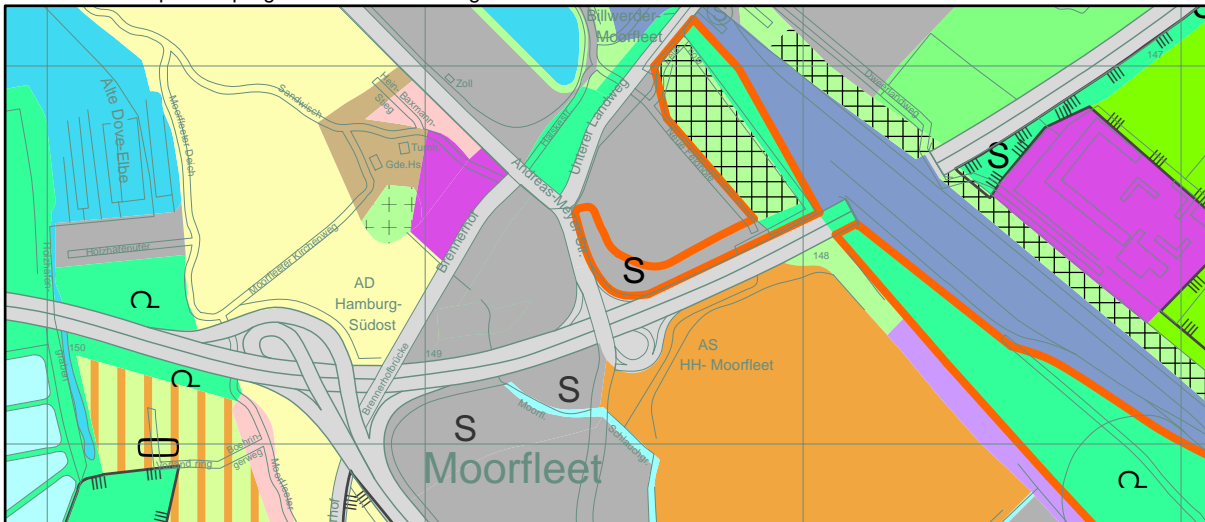

# Arten- und Biotopschutzprogramm

als Teil des Landschaftsprogramms

103. Arten- und Biotopschutzprogrammänderung (A 5-06)

Gewerbliche Bauflächen am Brennerhof in Moorfleet

aktuelles Arten- und Biotopschutzprogramm

M. 1 : 20.000

Änderungsübersicht

Arten- und Biotopschutzprogramm nach Änderung

 Industrie-, Gewerbe- und Hafenflächen (14 a)