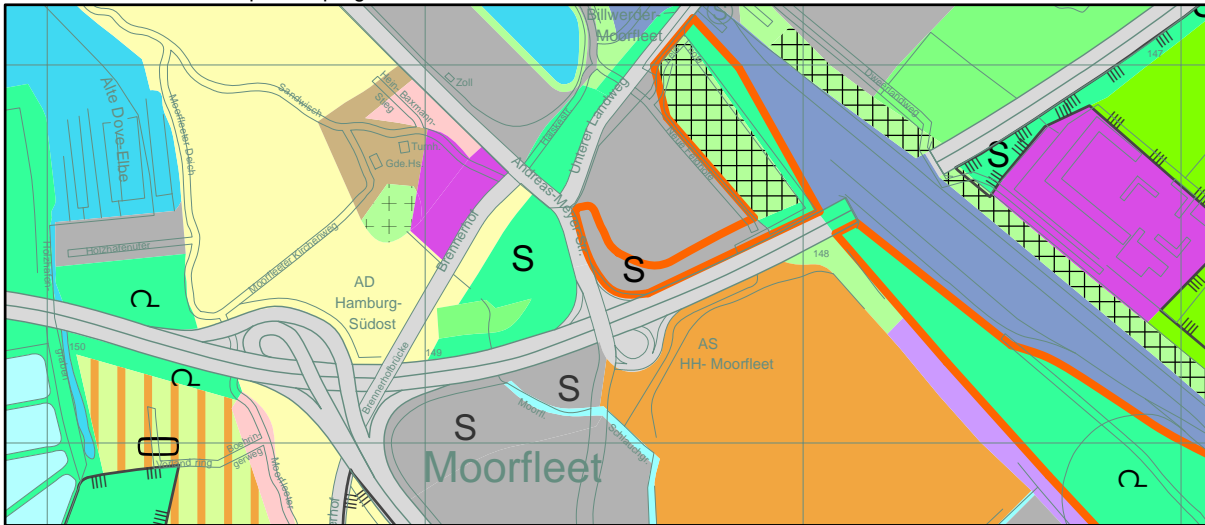

# Arten- und Biotopschutzprogramm

als Teil des Landschaftsprogramms

103. Arten- und Biotopschutzprogrammänderung (A 5-06)

Gewerbliche Bauflächen am Brennerhof in Moorfleet

aktuelles Arten- und Biotopschutzprogramm

M. 1 : 20.000

Änderungsübersicht

Arten- und Biotopschutzprogramm nach Änderung

 Industrie-, Gewerbe- und Hafenflächen (14 a)